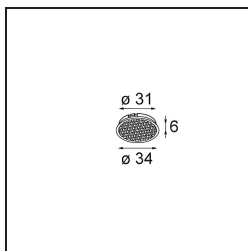

*Honeycomb 33 Black Structure*

**Caractéristiques**

Matériaux	13515132
Ampoule incluse	Non
Nombre de Sources Lumineuses	0
Indice de protection IP	20
Essai au fil incandescent (°C)	960
Intérieur/extérieur	Intérieur
Ajustabilité	Not Applicable
Couleur Principale & Finition Principale	Noir, Structure
Poids brut (g)	10,0