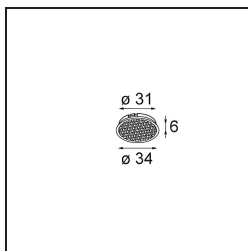

---

*Honeycomb 33 Black Structure*

**Specifications**

Material	13515132
Lámpara Incluida	No
Número de fuentes de luz	0
Clasificación del IP	20
Clasificación de hilo incandescente (°C)	960
Interio/Exterior	Interior
Ajustabilidad	Not Applicable
Color principal & Acabado principal	Negro, Estructura
Peso bruto (g)	10,0