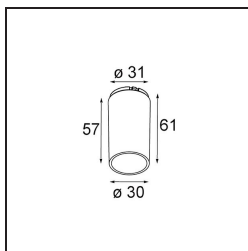

### Specifications

Material	13515038
Lámpara Incluida	No
Número de fuentes de luz	0
Clasificación del IP	20
Clasificación de hilo incandescente (°C)	960
Interio/Exterior	Interior
Ajustabilidad	Not Applicable
Color principal & Acabado principal	Blanco, Mate
Peso bruto (g)	18,0