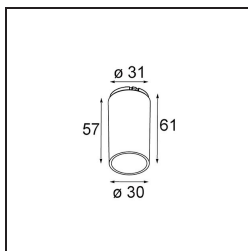

Datum

Kunde

Projekt

Art

Snoot 32 White Matt

Spezifikationen

Material	13515038
Leuchtmittel enthalten	Nein
Anzahl Lichtquellen	0
Schutzart	20
Glühdrahtprüfung (°C)	960
Innen/Außen	Innen
Verstellbarkeit	Not Applicable
Primärfarbe & Primäres Finish	Weiß, Matt
Bruttogewicht (g)	18,0