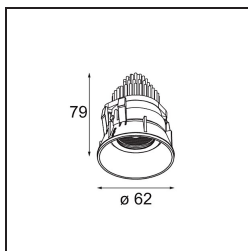

### Specificaties

Materiaal	13514583
Type Lichtbron	LED
LED type	BRIDGELUX V8G8
LED technologie	Led-COB
CRI	Min. 90
Kleurtemperatuur	4000K
Levensduur	L90B10 bij 50.000 Uur
Lamp inbegrepen	Ja
Aantal Lichtbronnen	1
CIE-fluxcode	98 100 100 100 100
Binning (SDCM)	2
Lichtrichting	Omlaag
Optisch	Collimator
Gemeten gradenbundel (°)	39,0
Ingangsspanning	Aandrijving Gelijktroom Vereist
Elektriciteitsklasse	III
IP-klasse	55
Gloeidraadtest (°C)	850
Binnen/Buiten	Binnen
Toepassing	Plafond, Wand
Montage	Inbouw
Inbouwopening (mm)	ø68 for Frame Recessed; ø89 for Frame Recessed TrimLess
Montagediepte (mm)	110,0
Verstelbaarheid	H 355° V 25°
Afstand tot Verlicht Voorwerp (m)	0,1
Primaire Kleur & Primaire Afwerking	Zwart, Mat
Brutogewicht (g)	141,0
Stroom driver (mA)	350 500
Min. forward voltage (Vf)	13,2 13,7
Max. forward voltage (Vf)	15,0 15,4
Connected load (W)	5,0 7,2
Lumenoutput per lampunit (lm)	590 793
Efficiëntie (lm/W)	118 110
UGR	13 15

---

Opmerking

- Tetrix Recessed Ring of Tube Surface niet inbegrepen
  - Dit is geen compleet product. Een Tetrix Recessed Ring of Tube Surface is vereist.
  - Dit is geen compleet product. Een Tetrix Recessed Ring of Tube Surface is vereist.
-