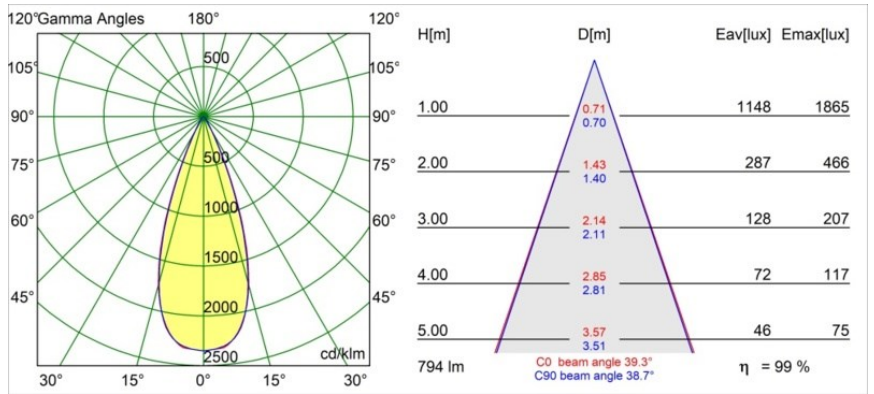

Lichtspreiding & Stralingsdiagram