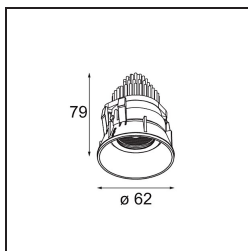

Date
Customer
Project
Type

Tetrix Adjustable Recessed 62 1x IP55 LED 4000K Flood DE Black Matt

Specifications

Materiale	13514583
Tipo di Sorgente	LED
Tipologia LED	BRIDGELUX V8G8
Tecnologie LED	COB
CRI	Min. 90
Temperatura di colore della luce	4000K
Vita utile	L90B10 @50.000 ore
Lampadina inclusa	Sì
Numero di fonte luminosa	1
Codice di flusso CIE	98 100 100 100 100
Binning (SDCM)	2
Direzione della luce	Diretta
Ottiche	Collimatore
Fascio misurato (°)	39,0
Volt in ingresso	Necessario driver a corrente costante
Classificazione elettrica	III
Grado IP	55
Test filo a caldo (°C)	850
Interno/Esterno	Interno
Applicazione	Soffitto, Parete
Montaggio	Incassato
Foro d'incasso (mm)	ø68 for Frame Recessed; ø89 for Frame Recessed TrimLess
Profondità di montaggio (mm)	110,0
Orientabilità	H 355° V 25°
Distanza dall'oggetto illuminato (m)	0,1
Colore primario & Finitura primaria	Nero, Opaca
Peso lordo (g)	141,0
Corrente di azionamento (mA)	350 500
Min. forward voltage (Vf)	13,2 13,7
Max. forward voltage (Vf)	15,0 15,4
Connected load (W)	5,0 7,2
Flusso luminoso per lampade (lm)	590 793
Efficienza (lm/W)	118 110

Livello abbagliamento	13	15
Remark	<ul style="list-style-type: none">• Tetrix Recessed Ring o Tube Surface non incluso• Questo non è un prodotto completo. È necessario un Tetrix Recessed Ring o Tube Surface.• Questo non è un prodotto completo. È necessario un Tetrix Recessed Ring o Tube Surface.	