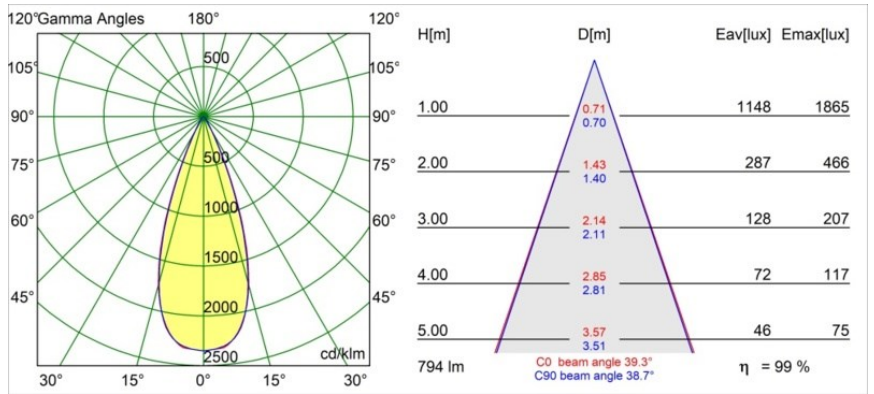

Light distribution & beam diagram