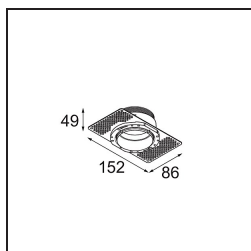

UGR	13	15
Commentaire	<ul style="list-style-type: none">• Tetrix Recessed Ring ou Tube Surface non inclus• Ceci n'est pas un produit complet. Un Tetrix Recessed Ring ou Tube Surface est requis.• Ceci n'est pas un produit complet. Un Tetrix Recessed Ring ou Tube Surface est requis.	

TM30 & CRI diagrammes

Distribution de Lumière & Schéma de Faisceau

Diagrammes

Accessoires d'Eclairage optiques

13515032 Snoot 32 Black Structure
13515038 Snoot 32 White Matt

13515132 Honeycomb 33 Black Structure

Accessoires d'Eclairage d'installation

13510083 Ring Recessed 62 1x IP55 Black Matt
13510038 Ring Recessed 62 1x IP55 White Matt

13515430 Ring Recessed Trimless 62 1x

13515530 Concrete Kit 62 150x150 1x

13515630 Concrete Ring 62 Standard Installation Housing