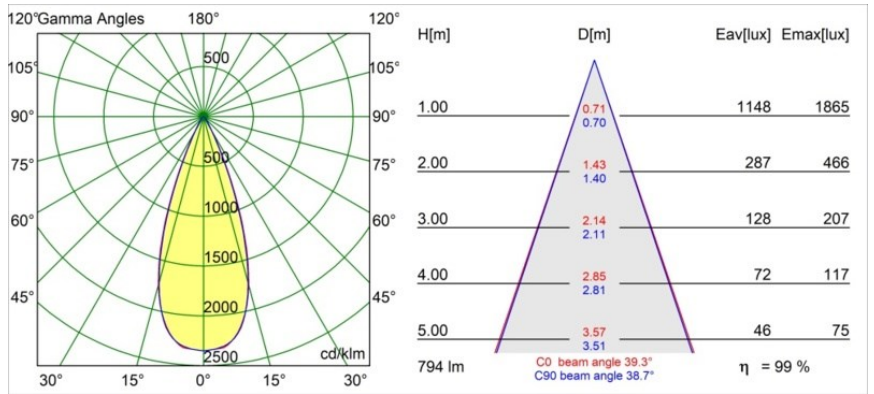

Distribution de Lumière & Schéma de Faisceau