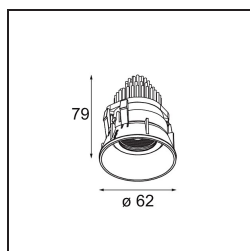

Caractéristiques

Matériaux	13514583
Type de Source Lumineuse	LED
Type de LED	BRIDGELUX V8G8
Technologie LED	LED COB
CRI	Min. 90
Température de Couleur	4000K
Durée de Vie	L90B10 à 50 000 heures
Ampoule incluse	Oui
Nombre de Sources Lumineuses	1
Code de flux CIE	98 100 100 100 100
Groupe (SDCM)	2
Direction de la Lumière	Bas
Optique	Collimateur
Faisceau mesuré (°)	39,0
Tension d'Entrée	Driver à Courant Constant Requis
Classe Électrique	III
Indice de protection IP	55
Essai au fil incandescent (°C)	850
Intérieur/extérieur	Intérieur
Application	Plafond, Mur
Montage	Encastré
Taille de découpe (mm)	ø68 for Frame Recessed; ø89 for Frame Recessed TrimLess
Profondeur de montage (mm)	110,0
Ajustabilité	H 355° V 25°
Distance avec l'Objet Éclairé (m)	0,1
Couleur Principale & Finition Principale	Noir, Mat
Poids brut (g)	141,0
Courant du driver (mA)	350 500
Min. forward voltage (Vf)	13,2 13,7
Max. forward voltage (Vf)	15,0 15,4
Connected load (W)	5,0 7,2
Flux lumineux par lampe (lm)	590 793
Efficacité (lm/W)	118 110

UGR	13	15
Commentaire	<ul style="list-style-type: none">• Tetrix Recessed Ring ou Tube Surface non inclus• Ceci n'est pas un produit complet. Un Tetrix Recessed Ring ou Tube Surface est requis.• Ceci n'est pas un produit complet. Un Tetrix Recessed Ring ou Tube Surface est requis.	