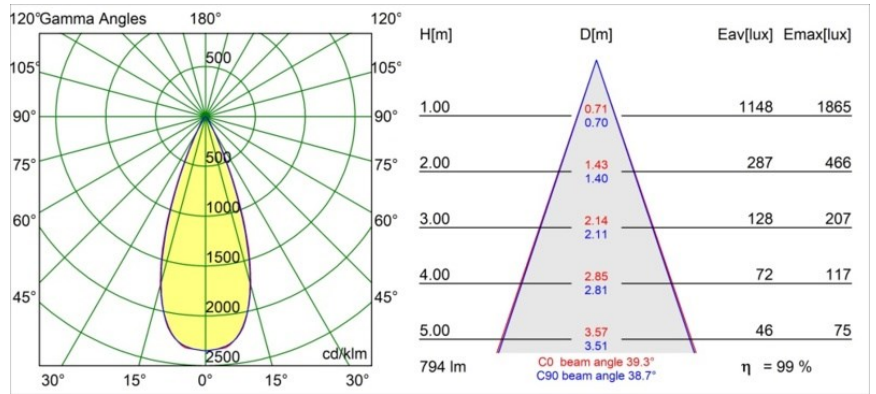

Light distribution & beam diagram