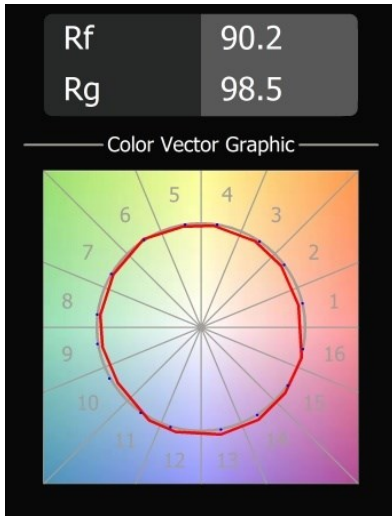

TM30 & CRI Diagramm