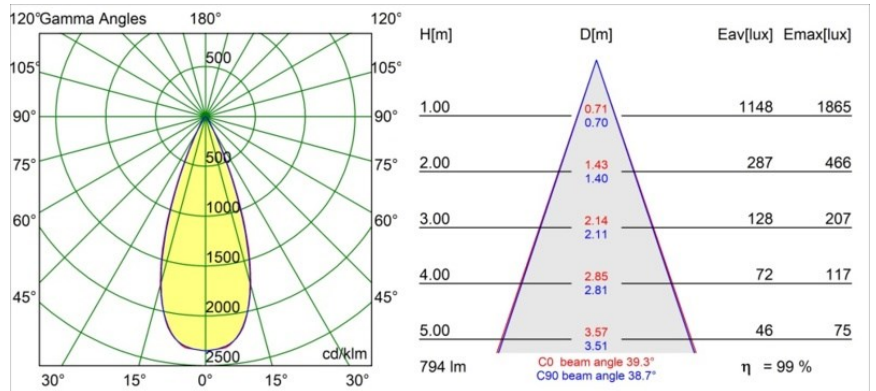

Lichtverteilung und Lichtverteilungskurve