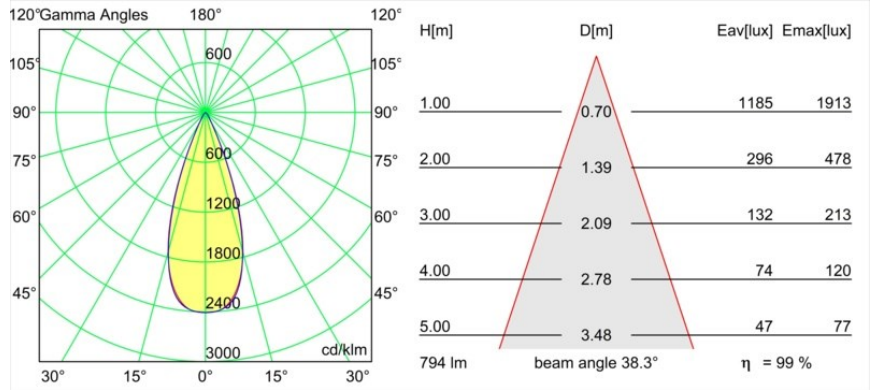

Lichtspreading & Stralingsdiagram