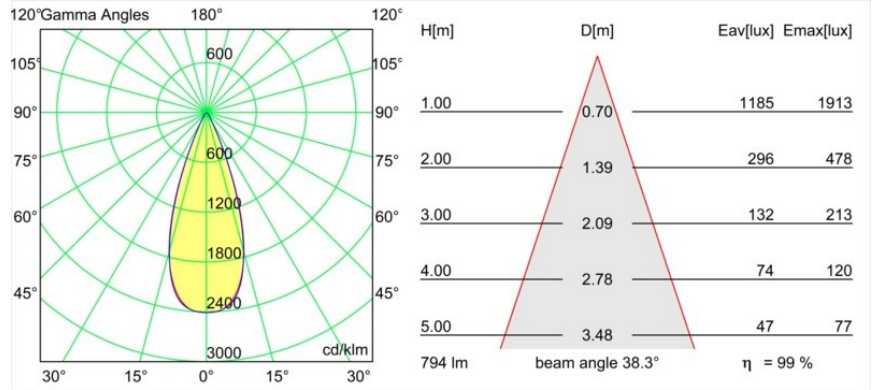

Light distribution & beam diagram