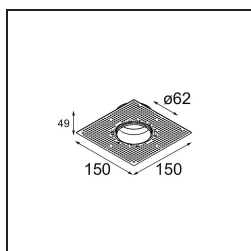

TM30 & CRI diagrammes

Distribution de Lumière & Schéma de Faisceau

Accessoires d'Eclairage optiques

13515032 Snoot 32 Black Structure
13515038 Snoot 32 White Matt

13515132 Honeycomb 33 Black Structure

Accessoires d'Eclairage d'installation

13510083 Ring Recessed 62 1x IP55 Black Matt
13510038 Ring Recessed 62 1x IP55 White Matt

13515430 Ring Recessed Trimless 62 1x

13515530 Concrete Kit 62 150x150 1x

13515630 Concrete Ring 62 Standard Installation Housing