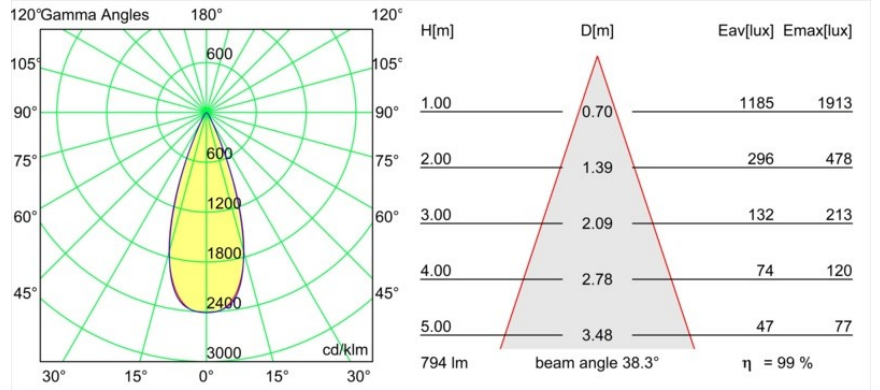

Distribution de Lumière & Schéma de Faisceau