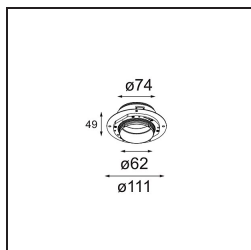

Caractéristiques

Matériaux	13514580
Type de Source Lumineuse	LED
Type de LED	BRIDGELUX V8G8
Technologie LED	LED COB
CRI	Min. 90
Température de Couleur	4000K
Durée de Vie	L90B10 à 50 000 heures
Ampoule incluse	Oui
Nombre de Sources Lumineuses	1
Code de flux CIE	98 100 100 100 99
Groupe (SDCM)	2
Direction de la Lumière	Bas
Optique	Collimateur
Faisceau mesuré (°)	38,0
Tension d'Entrée	Driver à Courant Constant Requis
Classe Électrique	III
Indice de protection IP	55
Essai au fil incandescent (°C)	850
Intérieur/extérieur	Intérieur
Application	Plafond, Mur
Montage	Encastré
Taille de découpe (mm)	ø68 for Frame Recessed; ø89 for Frame Recessed TrimLess
Profondeur de montage (mm)	110,0
Ajustabilité	H 355° V 25°
Distance avec l'Objet Éclairé (m)	0,1
Couleur Principale & Finition Principale	Noir, Chrome
Poids brut (g)	141,0
Courant du driver (mA)	350 500
Min. forward voltage (Vf)	13,2 13,7
Max. forward voltage (Vf)	15,0 15,4
Connected load (W)	5,0 7,2
Flux lumineux par lampe (lm)	585 787
Efficacité (lm/W)	117 109

TM30 & CRI diagrammes

Distribution de Lumière & Schéma de Faisceau

Accessoires d'Eclairage optiques

13515032 Snoot 32 Black Structure
13515038 Snoot 32 White Matt

13515132 Honeycomb 33 Black Structure

Accessoires d'Eclairage d'installation

13510083 Ring Recessed 62 1x IP55 Black Matt
13510038 Ring Recessed 62 1x IP55 White Matt

13515430 Ring Recessed Trimless 62 1x

13515530 Concrete Kit 62 150x150 1x

13515630 Concrete Ring 62 Standard Installation Housing