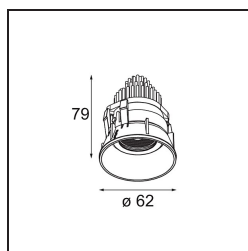

Caractéristiques

Matériaux	13514580
Type de Source Lumineuse	LED
Type de LED	BRIDGELUX V8G8
Technologie LED	LED COB
CRI	Min. 90
Température de Couleur	4000K
Durée de Vie	L90B10 à 50 000 heures
Ampoule incluse	Oui
Nombre de Sources Lumineuses	1
Code de flux CIE	98 100 100 100 99
Groupe (SDCM)	2
Direction de la Lumière	Bas
Optique	Collimateur
Faisceau mesuré (°)	38,0
Tension d'Entrée	Driver à Courant Constant Requis
Classe Électrique	III
Indice de protection IP	55
Essai au fil incandescent (°C)	850
Intérieur/extérieur	Intérieur
Application	Plafond, Mur
Montage	Encastré
Taille de découpe (mm)	ø68 for Frame Recessed; ø89 for Frame Recessed TrimLess
Profondeur de montage (mm)	110,0
Ajustabilité	H 355° V 25°
Distance avec l'Objet Éclairé (m)	0,1
Couleur Principale & Finition Principale	Noir, Chrome
Poids brut (g)	141,0
Courant du driver (mA)	350 500
Min. forward voltage (Vf)	13,2 13,7
Max. forward voltage (Vf)	15,0 15,4
Connected load (W)	5,0 7,2
Flux lumineux par lampe (lm)	585 787
Efficacité (lm/W)	117 109

UGR	15	16
Commentaire	<ul style="list-style-type: none">• Tetrix Recessed Ring ou Tube Surface non inclus• Ceci n'est pas un produit complet. Un Tetrix Recessed Ring ou Tube Surface est requis.• Ceci n'est pas un produit complet. Un Tetrix Recessed Ring ou Tube Surface est requis.	