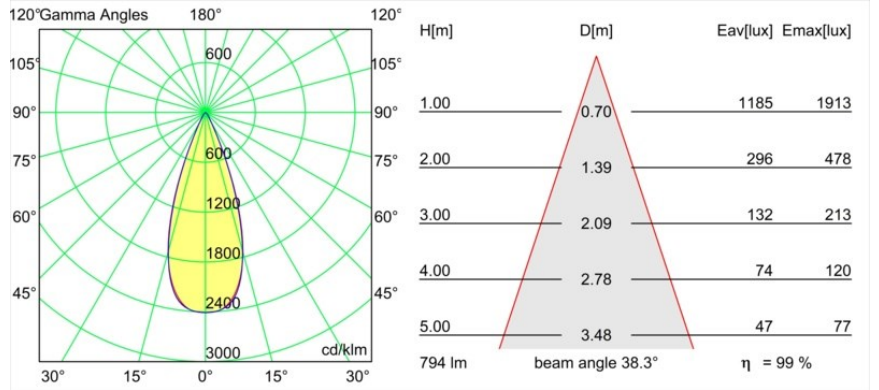

Light distribution & beam diagram