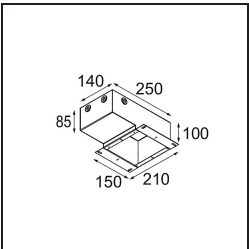

TM30 & CRI Diagramm

Lichtverteilung und Lichtverteilungskurve

Diagramm

Optisches Zubehör

13515032 Snoot 32 Black Structure
13515038 Snoot 32 White Matt

13515132 Honeycomb 33 Black Structure

Montagezubehör

13510083 Ring Recessed 62 1x IP55 Black Matt
13510038 Ring Recessed 62 1x IP55 White Matt

13515430 Ring Recessed Trimless 62 1x

13515530 Concrete Kit 62 150x150 1x

13515630 Concrete Ring 62 Standard Installation Housing

12293230 Plaster Kit Trimless 150x150 - 62 1x

11624030 Installation Housing 140x250x100x210