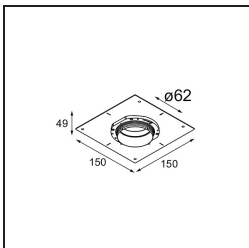

Spezifikationen

Material	13514580
Typ der Lichtquelle	LED
LED Typ	BRIDGELUX V8G8
LED-Technologie	COB-LED
CRI	Min. 90
Farbtemperatur	4000K
Lebensdauer	L90B10 bei 50.000 Stunden
Leuchtmittel enthalten	Ja
Anzahl Lichtquellen	1
CIE-Fluxcode	98 100 100 100 99
Binning (SDCM)	2
Lichtrichtung	Abwärts
Optik	Kollimator
Gemessene Abstrahlwinkel (°)	38,0
Eingangsspannung	Konstantstrom-Treiber erforderlich
Schutzklasse	III
Schutzart	55
Glühdrahtprüfung (°C)	850
Innen/Außen	Innen
Anwendung	Decke, Wand
Montage	Einbau
Ausschnittgröße (mm)	ø68 for Frame Recessed; ø89 for Frame Recessed TrimLess
Einbautiefe (mm)	110,0
Verstellbarkeit	H 355° V 25°
Abstand zum beleuchteten Objekt (m)	0,1
Primärfarbe & Primäres Finish	Schwarz, Chrom
Bruttogewicht (g)	141,0
Antriebsstrom (mA)	350 500
Min. forward voltage (Vf)	13,2 13,7
Max. forward voltage (Vf)	15,0 15,4
Connected load (W)	5,0 7,2
Lichtstrom pro Lampe (lm)	585 787
Effizienz (lm/W)	117 109
UGR	15 16

Bemerkung	<ul style="list-style-type: none">• Tetrix Recessed Ring oder Tube Surface nicht enthalten• Dies ist kein vollständiges Produkt. Es wird ein Tetrix Recessed Ring oder Tube Surface benötigt.• Dies ist kein vollständiges Produkt. Es wird ein Tetrix Recessed Ring oder Tube Surface benötigt.
-----------	--

TM30 & CRI Diagramm

Lichtverteilung und Lichtverteilungskurve

Diagramm

Optisches Zubehör

13515032 Snoot 32 Black Structure
13515038 Snoot 32 White Matt

13515132 Honeycomb 33 Black Structure

Montagezubehör

13510083 Ring Recessed 62 1x IP55 Black Matt
13510038 Ring Recessed 62 1x IP55 White Matt

13515430 Ring Recessed Trimless 62 1x

13515530 Concrete Kit 62 150x150 1x

13515630 Concrete Ring 62 Standard Installation Housing

12293230 Plaster Kit Trimless 150x150 - 62 1x

11624030 Installation Housing 140x250x100x210