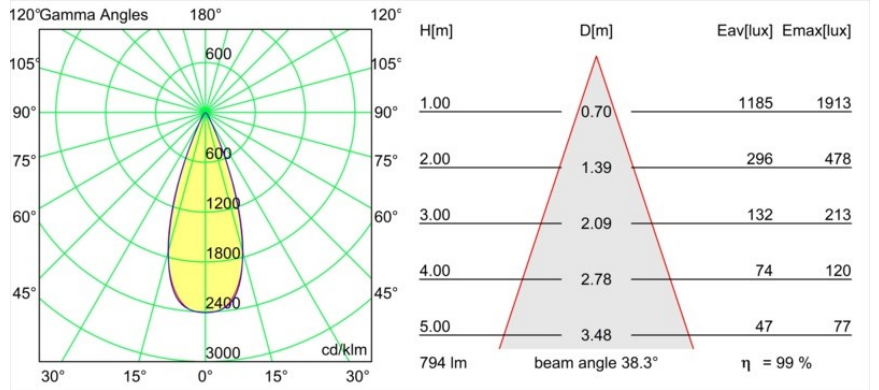

Lichtverteilung und Lichtverteilungskurve