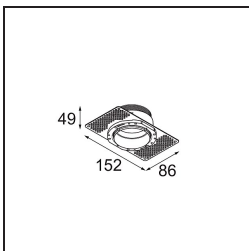

Spezifikationen

Material	13514580
Typ der Lichtquelle	LED
LED Typ	BRIDGELUX V8G8
LED-Technologie	COB-LED
CRI	Min. 90
Farbtemperatur	4000K
Lebensdauer	L90B10 bei 50.000 Stunden
Leuchtmittel enthalten	Ja
Anzahl Lichtquellen	1
CIE-Fluxcode	98 100 100 100 99
Binning (SDCM)	2
Lichtrichtung	Abwärts
Optik	Kollimator
Gemessene Abstrahlwinkel (°)	38,0
Eingangsspannung	Konstantstrom-Treiber erforderlich
Schutzklasse	III
Schutzart	55
Glühdrahtprüfung (°C)	850
Innen/Außen	Innen
Anwendung	Decke, Wand
Montage	Einbau
Ausschnittgröße (mm)	ø68 for Frame Recessed; ø89 for Frame Recessed TrimLess
Einbautiefe (mm)	110,0
Verstellbarkeit	H 355° V 25°
Abstand zum beleuchteten Objekt (m)	0,1
Primärfarbe & Primäres Finish	Schwarz, Chrom
Bruttogewicht (g)	141,0
Antriebsstrom (mA)	350 500
Min. forward voltage (Vf)	13,2 13,7
Max. forward voltage (Vf)	15,0 15,4
Connected load (W)	5,0 7,2
Lichtstrom pro Lampe (lm)	585 787
Effizienz (lm/W)	117 109
UGR	15 16

Bemerkung	<ul style="list-style-type: none">• Tetrix Recessed Ring oder Tube Surface nicht enthalten• Dies ist kein vollständiges Produkt. Es wird ein Tetrix Recessed Ring oder Tube Surface benötigt.• Dies ist kein vollständiges Produkt. Es wird ein Tetrix Recessed Ring oder Tube Surface benötigt.
-----------	--

TM30 & CRI Diagramm

Lichtverteilung und Lichtverteilungskurve

Diagramm

Optisches Zubehör

13515032 Snoot 32 Black Structure
13515038 Snoot 32 White Matt

13515132 Honeycomb 33 Black Structure

Montagezubehör

13510083 Ring Recessed 62 1x IP55 Black Matt
13510038 Ring Recessed 62 1x IP55 White Matt

13515430 Ring Recessed Trimless 62 1x

13515530 Concrete Kit 62 150x150 1x

13515630 Concrete Ring 62 Standard Installation Housing

12293230 Plaster Kit Trimless 150x150 - 62 1x

11624030 Installation Housing 140x250x100x210