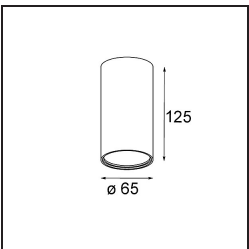

13515738 Tetrix Tube Surface 65 125 1x DE White Matt

13515783 Tetrix Tube Surface 65 125 1x DE Black Matt

Wählen Sie das benötigte Zubehör