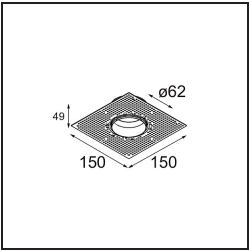

12293230 Plaster Kit Trimless 150x150 - 62 1x