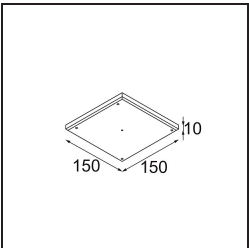

TM30 & CRI Diagramm

Lichtverteilung und Lichtverteilungskurve

Diagramm

Optisches Zubehör

13515032 Snoot 32 Black Structure
13515038 Snoot 32 White Matt

13515132 Honeycomb 33 Black Structure

Montagezubehör

13510083 Ring Recessed 62 1x IP55 Black Matt
13510038 Ring Recessed 62 1x IP55 White Matt

13515430 Ring Recessed Trimless 62 1x

13515530 Concrete Kit 62 150x150 1x

13515630 Concrete Ring 62 Standard Installation Housing

12293230 Plaster Kit Trimless 150x150 - 62 1x

11624030 Installation Housing 140x250x100x210