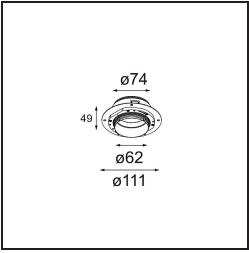

Spezifikationen

Material	13514580
Typ der Lichtquelle	LED
LED Typ	BRIDGELUX V8G8
LED-Technologie	COB-LED
CRI	Min. 90
Farbtemperatur	4000K
Lebensdauer	L90B10 bei 50.000 Stunden
Leuchtmittel enthalten	Ja
Anzahl Lichtquellen	1
CIE-Fluxcode	98 100 100 100 99
Binning (SDCM)	2
Lichtrichtung	Abwärts
Optik	Kollimator
Gemessene Abstrahlwinkel (°)	38,0
Eingangsspannung	Konstantstrom-Treiber erforderlich
Schutzklasse	III
Schutzart	55
Glühdrahtprüfung (°C)	850
Innen/Außen	Innen
Anwendung	Decke, Wand
Montage	Einbau
Ausschnittgröße (mm)	ø68 for Frame Recessed; ø89 for Frame Recessed TrimLess
Einbautiefe (mm)	110,0
Verstellbarkeit	H 355° V 25°
Abstand zum beleuchteten Objekt (m)	0,1
Primärfarbe & Primäres Finish	Schwarz, Chrom
Bruttogewicht (g)	141,0
Antriebsstrom (mA)	350 500
Min. forward voltage (Vf)	13,2 13,7
Max. forward voltage (Vf)	15,0 15,4
Connected load (W)	5,0 7,2
Lichtstrom pro Lampe (lm)	585 787
Effizienz (lm/W)	117 109
UGR	15 16

Bemerkung	<ul style="list-style-type: none">• Tetrix Recessed Ring oder Tube Surface nicht enthalten• Dies ist kein vollständiges Produkt. Es wird ein Tetrix Recessed Ring oder Tube Surface benötigt.• Dies ist kein vollständiges Produkt. Es wird ein Tetrix Recessed Ring oder Tube Surface benötigt.
-----------	--

TM30 & CRI Diagramm

Lichtverteilung und Lichtverteilungskurve

Diagramm

Optisches Zubehör

13515032 Snoot 32 Black Structure
13515038 Snoot 32 White Matt

13515132 Honeycomb 33 Black Structure

Montagezubehör

13510083 Ring Recessed 62 1x IP55 Black Matt
13510038 Ring Recessed 62 1x IP55 White Matt

13515430 Ring Recessed Trimless 62 1x

13515530 Concrete Kit 62 150x150 1x

13515630 Concrete Ring 62 Standard Installation Housing

12293230 Plaster Kit Trimless 150x150 - 62 1x

11624030 Installation Housing 140x250x100x210