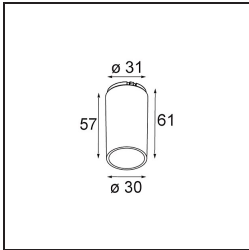

Spezifikationen

Material	13514580
Typ der Lichtquelle	LED
LED Typ	BRIDGELUX V8G8
LED-Technologie	COB-LED
CRI	Min. 90
Farbtemperatur	4000K
Lebensdauer	L90B10 bei 50.000 Stunden
Leuchtmittel enthalten	Ja
Anzahl Lichtquellen	1
CIE-Fluxcode	98 100 100 100 99
Binning (SDCM)	2
Lichtrichtung	Abwärts
Optik	Kollimator
Gemessene Abstrahlwinkel (°)	38,0
Eingangsspannung	Konstantstrom-Treiber erforderlich
Schutzklasse	III
Schutzart	55
Glühdrahtprüfung (°C)	850
Innen/Außen	Innen
Anwendung	Decke, Wand
Montage	Einbau
Ausschnittgröße (mm)	ø68 for Frame Recessed; ø89 for Frame Recessed TrimLess
Einbautiefe (mm)	110,0
Verstellbarkeit	H 355° V 25°
Abstand zum beleuchteten Objekt (m)	0,1
Primärfarbe & Primäres Finish	Schwarz, Chrom
Bruttogewicht (g)	141,0
Antriebsstrom (mA)	350 500
Min. forward voltage (Vf)	13,2 13,7
Max. forward voltage (Vf)	15,0 15,4
Connected load (W)	5,0 7,2
Lichtstrom pro Lampe (lm)	585 787
Effizienz (lm/W)	117 109
UGR	15 16

Bemerkung	<ul style="list-style-type: none">• Tetrix Recessed Ring oder Tube Surface nicht enthalten• Dies ist kein vollständiges Produkt. Es wird ein Tetrix Recessed Ring oder Tube Surface benötigt.• Dies ist kein vollständiges Produkt. Es wird ein Tetrix Recessed Ring oder Tube Surface benötigt.
-----------	--

TM30 & CRI Diagramm

Lichtverteilung und Lichtverteilungskurve

Diagramm

Optisches Zubehör

13515032 Snoot 32 Black Structure
13515038 Snoot 32 White Matt

13515132 Honeycomb 33 Black Structure

Montagezubehör

13510083 Ring Recessed 62 1x IP55 Black Matt
13510038 Ring Recessed 62 1x IP55 White Matt

13515430 Ring Recessed Trimless 62 1x

13515530 Concrete Kit 62 150x150 1x

13515630 Concrete Ring 62 Standard Installation Housing

12293230 Plaster Kit Trimless 150x150 - 62 1x

11624030 Installation Housing 140x250x100x210