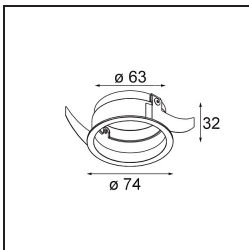

Spezifikationen

Material	13514580
Typ der Lichtquelle	LED
LED Typ	BRIDGELUX V8G8
LED-Technologie	COB-LED
CRI	Min. 90
Farbtemperatur	4000K
Lebensdauer	L90B10 bei 50.000 Stunden
Leuchtmittel enthalten	Ja
Anzahl Lichtquellen	1
CIE-Fluxcode	98 100 100 100 99
Binning (SDCM)	2
Lichtrichtung	Abwärts
Optik	Kollimator
Gemessene Abstrahlwinkel (°)	38,0
Eingangsspannung	Konstantstrom-Treiber erforderlich
Schutzklasse	III
Schutzart	55
Glühdrahtprüfung (°C)	850
Innen/Außen	Innen
Anwendung	Decke, Wand
Montage	Einbau
Ausschnittgröße (mm)	ø68 for Frame Recessed; ø89 for Frame Recessed TrimLess
Einbautiefe (mm)	110,0
Verstellbarkeit	H 355° V 25°
Abstand zum beleuchteten Objekt (m)	0,1
Primärfarbe & Primäres Finish	Schwarz, Chrom
Bruttogewicht (g)	141,0
Antriebsstrom (mA)	350 500
Min. forward voltage (Vf)	13,2 13,7
Max. forward voltage (Vf)	15,0 15,4
Connected load (W)	5,0 7,2
Lichtstrom pro Lampe (lm)	585 787
Effizienz (lm/W)	117 109
UGR	15 16

Bemerkung	<ul style="list-style-type: none">• Tetrix Recessed Ring oder Tube Surface nicht enthalten• Dies ist kein vollständiges Produkt. Es wird ein Tetrix Recessed Ring oder Tube Surface benötigt.• Dies ist kein vollständiges Produkt. Es wird ein Tetrix Recessed Ring oder Tube Surface benötigt.
-----------	--

TM30 & CRI Diagramm

Lichtverteilung und Lichtverteilungskurve

Diagramm

Optisches Zubehör

13515032 Snoot 32 Black Structure
13515038 Snoot 32 White Matt

13515132 Honeycomb 33 Black Structure

Montagezubehör

13510083 Ring Recessed 62 1x IP55 Black Matt
13510038 Ring Recessed 62 1x IP55 White Matt

13515430 Ring Recessed Trimless 62 1x

13515530 Concrete Kit 62 150x150 1x

13515630 Concrete Ring 62 Standard Installation Housing

12293230 Plaster Kit Trimless 150x150 - 62 1x

11624030 Installation Housing 140x250x100x210