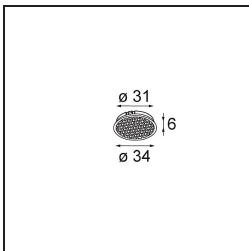

Spezifikationen

Material	13514580
Typ der Lichtquelle	LED
LED Typ	BRIDGELUX V8G8
LED-Technologie	COB-LED
CRI	Min. 90
Farbtemperatur	4000K
Lebensdauer	L90B10 bei 50.000 Stunden
Leuchtmittel enthalten	Ja
Anzahl Lichtquellen	1
CIE-Fluxcode	98 100 100 100 99
Binning (SDCM)	2
Lichtrichtung	Abwärts
Optik	Kollimator
Gemessene Abstrahlwinkel (°)	38,0
Eingangsspannung	Konstantstrom-Treiber erforderlich
Schutzklasse	III
Schutzart	55
Glühdrahtprüfung (°C)	850
Innen/Außen	Innen
Anwendung	Decke, Wand
Montage	Einbau
Ausschnittgröße (mm)	ø68 for Frame Recessed; ø89 for Frame Recessed TrimLess
Einbautiefe (mm)	110,0
Verstellbarkeit	H 355° V 25°
Abstand zum beleuchteten Objekt (m)	0,1
Primärfarbe & Primäres Finish	Schwarz, Chrom
Bruttogewicht (g)	141,0
Antriebsstrom (mA)	350 500
Min. forward voltage (Vf)	13,2 13,7
Max. forward voltage (Vf)	15,0 15,4
Connected load (W)	5,0 7,2
Lichtstrom pro Lampe (lm)	585 787
Effizienz (lm/W)	117 109
UGR	15 16

Bemerkung	<ul style="list-style-type: none">• Tetrix Recessed Ring oder Tube Surface nicht enthalten• Dies ist kein vollständiges Produkt. Es wird ein Tetrix Recessed Ring oder Tube Surface benötigt.• Dies ist kein vollständiges Produkt. Es wird ein Tetrix Recessed Ring oder Tube Surface benötigt.
-----------	--

TM30 & CRI Diagramm

Lichtverteilung und Lichtverteilungskurve

Diagramm

Optisches Zubehör

13515032 Snoot 32 Black Structure
13515038 Snoot 32 White Matt

13515132 Honeycomb 33 Black Structure

Montagezubehör

13510083 Ring Recessed 62 1x IP55 Black Matt
13510038 Ring Recessed 62 1x IP55 White Matt