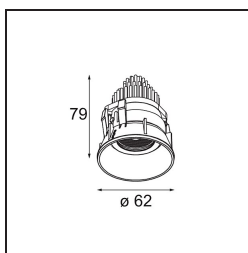

Spezifikationen

Material	13514580
Typ der Lichtquelle	LED
LED Typ	BRIDGELUX V8G8
LED-Technologie	COB-LED
CRI	Min. 90
Farbtemperatur	4000K
Lebensdauer	L90B10 bei 50.000 Stunden
Leuchtmittel enthalten	Ja
Anzahl Lichtquellen	1
CIE-Fluxcode	98 100 100 100 99
Binning (SDCM)	2
Lichtrichtung	Abwärts
Optik	Kollimator
Gemessene Abstrahlwinkel (°)	38,0
Eingangsspannung	Konstantstrom-Treiber erforderlich
Schutzklasse	III
Schutzart	55
Glühdrahtprüfung (°C)	850
Innen/Außen	Innen
Anwendung	Decke, Wand
Montage	Einbau
Ausschnittgröße (mm)	ø68 for Frame Recessed; ø89 for Frame Recessed TrimLess
Einbautiefe (mm)	110,0
Verstellbarkeit	H 355° V 25°
Abstand zum beleuchteten Objekt (m)	0,1
Primärfarbe & Primäres Finish	Schwarz, Chrom
Bruttogewicht (g)	141,0
Antriebsstrom (mA)	350 500
Min. forward voltage (Vf)	13,2 13,7
Max. forward voltage (Vf)	15,0 15,4
Connected load (W)	5,0 7,2
Lichtstrom pro Lampe (lm)	585 787
Effizienz (lm/W)	117 109
UGR	15 16

Bemerkung	<ul style="list-style-type: none">• Tetrix Recessed Ring oder Tube Surface nicht enthalten• Dies ist kein vollständiges Produkt. Es wird ein Tetrix Recessed Ring oder Tube Surface benötigt.• Dies ist kein vollständiges Produkt. Es wird ein Tetrix Recessed Ring oder Tube Surface benötigt.
-----------	--