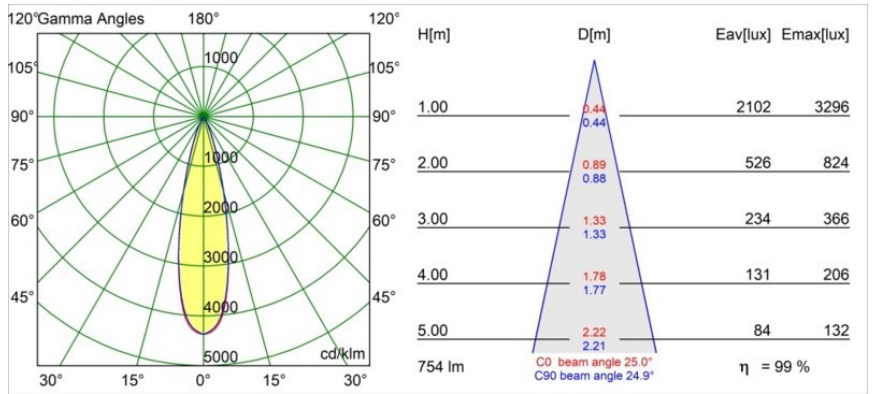

Lichtspreiding & Stralingsdiagram