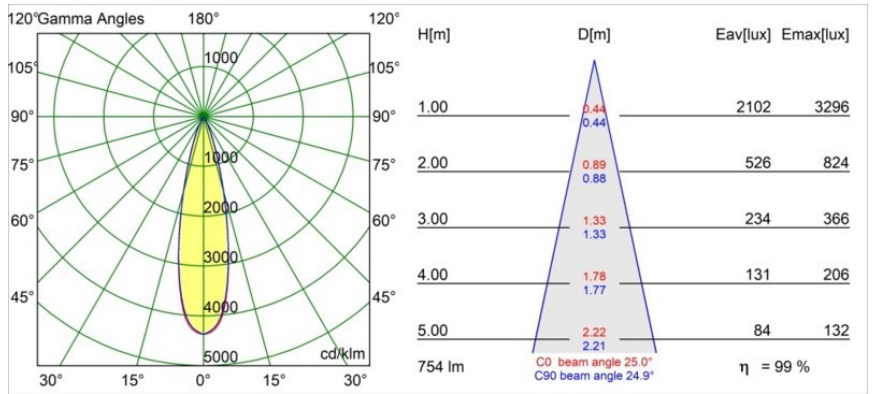

Light distribution & beam diagram