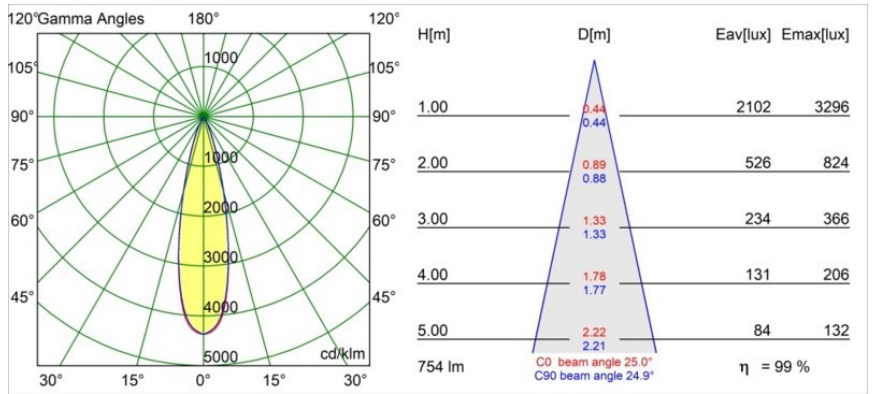

Distribution de Lumière & Schéma de Faisceau