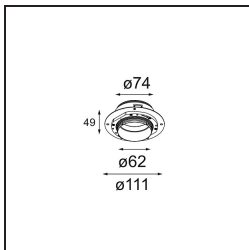

Caractéristiques

Matériaux	13514483
Type de Source Lumineuse	LED
Type de LED	BRIDGELUX V8G8
Technologie LED	LED COB
CRI	Min. 90
Température de Couleur	4000K
Durée de Vie	L90B10 à 50 000 heures
Ampoule incluse	Oui
Nombre de Sources Lumineuses	1
Code de flux CIE	99 100 100 100 100
Groupe (SDCM)	2
Direction de la Lumière	Bas
Optique	Collimateur
Faisceau mesuré (°)	25,0
Tension d'Entrée	Driver à Courant Constant Requis
Classe Électrique	III
Indice de protection IP	55
Essai au fil incandescent (°C)	850
Intérieur/extérieur	Intérieur
Application	Plafond, Mur
Montage	Encastré
Taille de découpe (mm)	ø68 for Frame Recessed; ø89 for Frame Recessed TrimLess
Profondeur de montage (mm)	110,0
Ajustabilité	H 355° V 25°
Distance avec l'Objet Éclairé (m)	0,1
Couleur Principale & Finition Principale	Noir, Mat
Poids brut (g)	141,0
Courant du driver (mA)	350 500
Min. forward voltage (Vf)	13,2 13,7
Max. forward voltage (Vf)	15,0 15,4
Connected load (W)	5,0 7,2
Flux lumineux par lampe (lm)	561 752
Efficacité (lm/W)	112 104

UGR	11	12
Commentaire	<ul style="list-style-type: none">• Tetrix Recessed Ring ou Tube Surface non inclus• Ceci n'est pas un produit complet. Un Tetrix Recessed Ring ou Tube Surface est requis.• Ceci n'est pas un produit complet. Un Tetrix Recessed Ring ou Tube Surface est requis.	

TM30 & CRI diagrammes

Distribution de Lumière & Schéma de Faisceau

Accessoires d'Eclairage optiques

13515032 Snoot 32 Black Structure
13515038 Snoot 32 White Matt

13515132 Honeycomb 33 Black Structure

Accessoires d'Eclairage d'installation

13510083 Ring Recessed 62 1x IP55 Black Matt
13510038 Ring Recessed 62 1x IP55 White Matt

13515430 Ring Recessed Trimless 62 1x

13515530 Concrete Kit 62 150x150 1x

13515630 Concrete Ring 62 Standard Installation Housing