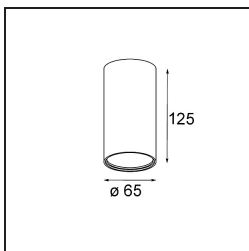

13515738 Tetrix Tube Surface 65 125 1x DE White Matt

13515783 Tetrix Tube Surface 65 125 1x DE Black Matt

Choisir un accessoire requis