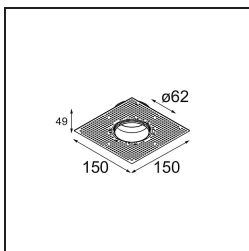

TM30 & CRI diagrammes

Distribution de Lumière & Schéma de Faisceau

Accessoires d'Eclairage optiques

13515032 Snoot 32 Black Structure
13515038 Snoot 32 White Matt

13515132 Honeycomb 33 Black Structure

Accessoires d'Eclairage d'installation

13510083 Ring Recessed 62 1x IP55 Black Matt
13510038 Ring Recessed 62 1x IP55 White Matt

13515430 Ring Recessed Trimless 62 1x

13515530 Concrete Kit 62 150x150 1x

13515630 Concrete Ring 62 Standard Installation Housing