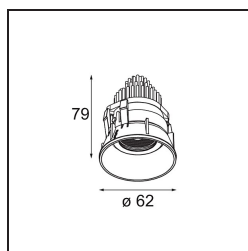

Caractéristiques

Matériaux	13514483
Type de Source Lumineuse	LED
Type de LED	BRIDGELUX V8G8
Technologie LED	LED COB
CRI	Min. 90
Température de Couleur	4000K
Durée de Vie	L90B10 à 50 000 heures
Ampoule incluse	Oui
Nombre de Sources Lumineuses	1
Code de flux CIE	99 100 100 100 100
Groupe (SDCM)	2
Direction de la Lumière	Bas
Optique	Collimateur
Faisceau mesuré (°)	25,0
Tension d'Entrée	Driver à Courant Constant Requis
Classe Électrique	III
Indice de protection IP	55
Essai au fil incandescent (°C)	850
Intérieur/extérieur	Intérieur
Application	Plafond, Mur
Montage	Encastré
Taille de découpe (mm)	ø68 for Frame Recessed; ø89 for Frame Recessed TrimLess
Profondeur de montage (mm)	110,0
Ajustabilité	H 355° V 25°
Distance avec l'Objet Éclairé (m)	0,1
Couleur Principale & Finition Principale	Noir, Mat
Poids brut (g)	141,0
Courant du driver (mA)	350 500
Min. forward voltage (Vf)	13,2 13,7
Max. forward voltage (Vf)	15,0 15,4
Connected load (W)	5,0 7,2
Flux lumineux par lampe (lm)	561 752
Efficacité (lm/W)	112 104

UGR	11	12
Commentaire	<ul style="list-style-type: none">• Tetrix Recessed Ring ou Tube Surface non inclus• Ceci n'est pas un produit complet. Un Tetrix Recessed Ring ou Tube Surface est requis.• Ceci n'est pas un produit complet. Un Tetrix Recessed Ring ou Tube Surface est requis.	