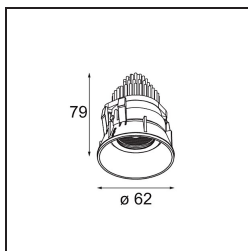

Date
Customer
Project
Type

Tetrix Adjustable Recessed 62 1x IP55 LED 4000K Medium DE Black Matt

Specifications

Material	13514483
Tipo de fuente de luz	LED
Tipo de LED	BRIDGELUX V8G8
Tecnología LED	COB LED
CRI	Min. 90
Temperatura del color	4000K
Vida Útil	L90B10 @50.000 horas
Lámpara Incluida	Sí
Número de fuentes de luz	1
Código de flujo CIE	99 100 100 100 100
Binning (SDCM)	2
Dirección de la luz	Directo
Óptica	Colimador
Ángulo de Apertura medido (°)	25,0
Voltaje de entrada	Driver de corriente constante requerido
Clasificación eléctrica	III
Clasificación del IP	55
Clasificación de hilo incandescente (°C)	850
Interio/Exterior	Interior
Aplicación	Techo, Pared
Montaje	Empotrado
Tamaño de corte (mm)	ø68 for Frame Recessed; ø89 for Frame Recessed TrimLess
Profundidad de montaje (mm)	110,0
Ajustabilidad	H 355° V 25°
Distancia al objeto iluminado (m)	0,1
Color principal & Acabado principal	Negro, Mate
Peso bruto (g)	141,0
Corriente de accionamiento (mA)	350 500
Min. forward voltage (Vf)	13,2 13,7
Max. forward voltage (Vf)	15,0 15,4
Connected load (W)	5,0 7,2
Flujo luminoso por lámpara (lm)	561 752

Eficacia (lm/W)	112	104
Índice de deslumbramiento	11	12
Remark	<ul style="list-style-type: none">• Tetrix Recessed Ring o Tube Surface no incluido• Este no es un producto completo. Se necesita un Tetrix Recessed Ring o Tube Surface.• Este no es un producto completo. Se necesita un Tetrix Recessed Ring o Tube Surface.	