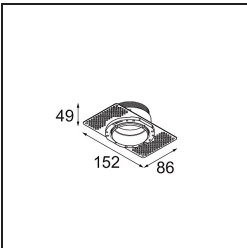

Spezifikationen

Material	13514483
Typ der Lichtquelle	LED
LED Typ	BRIDGELUX V8G8
LED-Technologie	COB-LED
CRI	Min. 90
Farbtemperatur	4000K
Lebensdauer	L90B10 bei 50.000 Stunden
Leuchtmittel enthalten	Ja
Anzahl Lichtquellen	1
CIE-Fluxcode	99 100 100 100 100
Binning (SDCM)	2
Lichtrichtung	Abwärts
Optik	Kollimator
Gemessene Abstrahlwinkel (°)	25,0
Eingangsspannung	Konstantstrom-Treiber erforderlich
Schutzklasse	III
Schutzart	55
Glühdrahtprüfung (°C)	850
Innen/Außen	Innen
Anwendung	Decke, Wand
Montage	Einbau
Ausschnittgröße (mm)	ø68 for Frame Recessed; ø89 for Frame Recessed TrimLess
Einbautiefe (mm)	110,0
Verstellbarkeit	H 355° V 25°
Abstand zum beleuchteten Objekt (m)	0,1
Primärfarbe & Primäres Finish	Schwarz, Matt
Bruttogewicht (g)	141,0
Antriebsstrom (mA)	350 500
Min. forward voltage (Vf)	13,2 13,7
Max. forward voltage (Vf)	15,0 15,4
Connected load (W)	5,0 7,2
Lichtstrom pro Lampe (lm)	561 752
Effizienz (lm/W)	112 104
UGR	11 12

Spezifikationen

Bemerkung	<ul style="list-style-type: none">• Tetrix Recessed Ring oder Tube Surface nicht enthalten• Dies ist kein vollständiges Produkt. Es wird ein Tetrix Recessed Ring oder Tube Surface benötigt.• Dies ist kein vollständiges Produkt. Es wird ein Tetrix Recessed Ring oder Tube Surface benötigt.
-----------	--

TM30 & CRI Diagramm

Lichtverteilung und Lichtverteilungskurve

Diagramm

Optisches Zubehör

13515032 Snoot 32 Black Structure
13515038 Snoot 32 White Matt

13515132 Honeycomb 33 Black Structure

Montagezubehör

13510083 Ring Recessed 62 1x IP55 Black Matt
13510038 Ring Recessed 62 1x IP55 White Matt

13515430 Ring Recessed Trimless 62 1x

13515530 Concrete Kit 62 150x150 1x

13515630 Concrete Ring 62 Standard Installation Housing

12293230 Plaster Kit Trimless 150x150 - 62 1x

11624030 Installation Housing 140x250x100x210