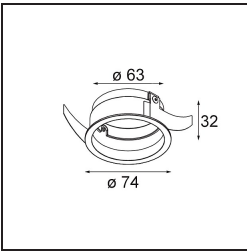

Spezifikationen

Material	13514483
Typ der Lichtquelle	LED
LED Typ	BRIDGELUX V8G8
LED-Technologie	COB-LED
CRI	Min. 90
Farbtemperatur	4000K
Lebensdauer	L90B10 bei 50.000 Stunden
Leuchtmittel enthalten	Ja
Anzahl Lichtquellen	1
CIE-Fluxcode	99 100 100 100 100
Binning (SDCM)	2
Lichtrichtung	Abwärts
Optik	Kollimator
Gemessene Abstrahlwinkel (°)	25,0
Eingangsspannung	Konstantstrom-Treiber erforderlich
Schutzklasse	III
Schutzart	55
Glühdrahtprüfung (°C)	850
Innen/Außen	Innen
Anwendung	Decke, Wand
Montage	Einbau
Ausschnittgröße (mm)	ø68 for Frame Recessed; ø89 for Frame Recessed TrimLess
Einbautiefe (mm)	110,0
Verstellbarkeit	H 355° V 25°
Abstand zum beleuchteten Objekt (m)	0,1
Primärfarbe & Primäres Finish	Schwarz, Matt
Bruttogewicht (g)	141,0
Antriebsstrom (mA)	350 500
Min. forward voltage (Vf)	13,2 13,7
Max. forward voltage (Vf)	15,0 15,4
Connected load (W)	5,0 7,2
Lichtstrom pro Lampe (lm)	561 752
Effizienz (lm/W)	112 104
UGR	11 12

Spezifikationen

Bemerkung	<ul style="list-style-type: none">• Tetrix Recessed Ring oder Tube Surface nicht enthalten• Dies ist kein vollständiges Produkt. Es wird ein Tetrix Recessed Ring oder Tube Surface benötigt.• Dies ist kein vollständiges Produkt. Es wird ein Tetrix Recessed Ring oder Tube Surface benötigt.
-----------	--

TM30 & CRI Diagramm

Lichtverteilung und Lichtverteilungskurve

Diagramm

Optisches Zubehör

13515032 Snoot 32 Black Structure
13515038 Snoot 32 White Matt

13515132 Honeycomb 33 Black Structure

Montagezubehör

13510083 Ring Recessed 62 1x IP55 Black Matt
13510038 Ring Recessed 62 1x IP55 White Matt

13515430 Ring Recessed Trimless 62 1x

13515530 Concrete Kit 62 150x150 1x

13515630 Concrete Ring 62 Standard Installation Housing

12293230 Plaster Kit Trimless 150x150 - 62 1x

11624030 Installation Housing 140x250x100x210