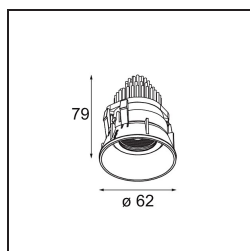

Spezifikationen

Material	13514483
Typ der Lichtquelle	LED
LED Typ	BRIDGELUX V8G8
LED-Technologie	COB-LED
CRI	Min. 90
Farbtemperatur	4000K
Lebensdauer	L90B10 bei 50.000 Stunden
Leuchtmittel enthalten	Ja
Anzahl Lichtquellen	1
CIE-Fluxcode	99 100 100 100 100
Binning (SDCM)	2
Lichtrichtung	Abwärts
Optik	Kollimator
Gemessene Abstrahlwinkel (°)	25,0
Eingangsspannung	Konstantstrom-Treiber erforderlich
Schutzklasse	III
Schutzart	55
Glühdrahtprüfung (°C)	850
Innen/Außen	Innen
Anwendung	Decke, Wand
Montage	Einbau
Ausschnittgröße (mm)	ø68 for Frame Recessed; ø89 for Frame Recessed TrimLess
Einbautiefe (mm)	110,0
Verstellbarkeit	H 355° V 25°
Abstand zum beleuchteten Objekt (m)	0,1
Primärfarbe & Primäres Finish	Schwarz, Matt
Bruttogewicht (g)	141,0
Antriebsstrom (mA)	350 500
Min. forward voltage (Vf)	13,2 13,7
Max. forward voltage (Vf)	15,0 15,4
Connected load (W)	5,0 7,2
Lichtstrom pro Lampe (lm)	561 752
Effizienz (lm/W)	112 104
UGR	11 12

Spezifikationen

Bemerkung	<ul style="list-style-type: none">• Tetrix Recessed Ring oder Tube Surface nicht enthalten• Dies ist kein vollständiges Produkt. Es wird ein Tetrix Recessed Ring oder Tube Surface benötigt.• Dies ist kein vollständiges Produkt. Es wird ein Tetrix Recessed Ring oder Tube Surface benötigt.
-----------	--