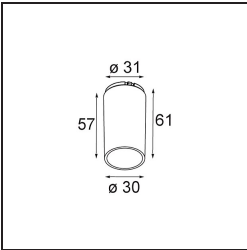

Spezifikationen

Material	13514483
Typ der Lichtquelle	LED
LED Typ	BRIDGELUX V8G8
LED-Technologie	COB-LED
CRI	Min. 90
Farbtemperatur	4000K
Lebensdauer	L90B10 bei 50.000 Stunden
Leuchtmittel enthalten	Ja
Anzahl Lichtquellen	1
CIE-Fluxcode	99 100 100 100 100
Binning (SDCM)	2
Lichtrichtung	Abwärts
Optik	Kollimator
Gemessene Abstrahlwinkel (°)	25,0
Eingangsspannung	Konstantstrom-Treiber erforderlich
Schutzklasse	III
Schutzart	55
Glühdrahtprüfung (°C)	850
Innen/Außen	Innen
Anwendung	Decke, Wand
Montage	Einbau
Ausschnittgröße (mm)	ø68 for Frame Recessed; ø89 for Frame Recessed TrimLess
Einbautiefe (mm)	110,0
Verstellbarkeit	H 355° V 25°
Abstand zum beleuchteten Objekt (m)	0,1
Primärfarbe & Primäres Finish	Schwarz, Matt
Bruttogewicht (g)	141,0
Antriebsstrom (mA)	350 500
Min. forward voltage (Vf)	13,2 13,7
Max. forward voltage (Vf)	15,0 15,4
Connected load (W)	5,0 7,2
Lichtstrom pro Lampe (lm)	561 752
Effizienz (lm/W)	112 104
UGR	11 12

Spezifikationen

Bemerkung	<ul style="list-style-type: none">• Tetrix Recessed Ring oder Tube Surface nicht enthalten• Dies ist kein vollständiges Produkt. Es wird ein Tetrix Recessed Ring oder Tube Surface benötigt.• Dies ist kein vollständiges Produkt. Es wird ein Tetrix Recessed Ring oder Tube Surface benötigt.
-----------	--

TM30 & CRI Diagramm

Lichtverteilung und Lichtverteilungskurve

Diagramm

Optisches Zubehör

13515032 Snoot 32 Black Structure
13515038 Snoot 32 White Matt

13515132 Honeycomb 33 Black Structure

Montagezubehör

13510083 Ring Recessed 62 1x IP55 Black Matt
13510038 Ring Recessed 62 1x IP55 White Matt

13515430 Ring Recessed Trimless 62 1x

13515530 Concrete Kit 62 150x150 1x

13515630 Concrete Ring 62 Standard Installation Housing

12293230 Plaster Kit Trimless 150x150 - 62 1x

11624030 Installation Housing 140x250x100x210