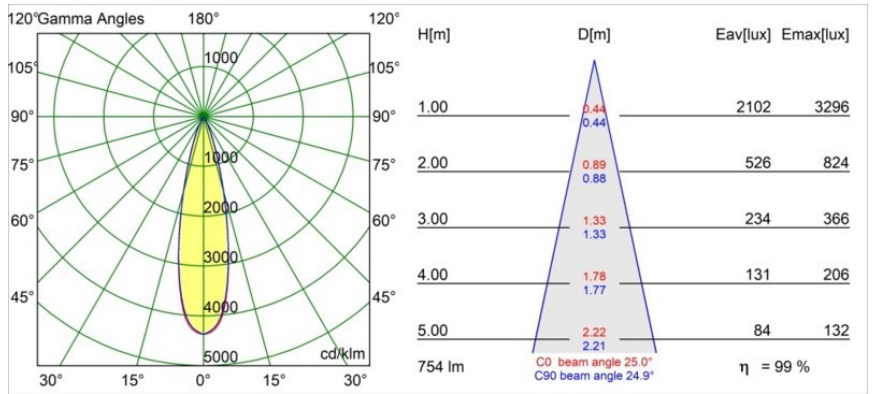

Lichtverteilung und Lichtverteilungskurve