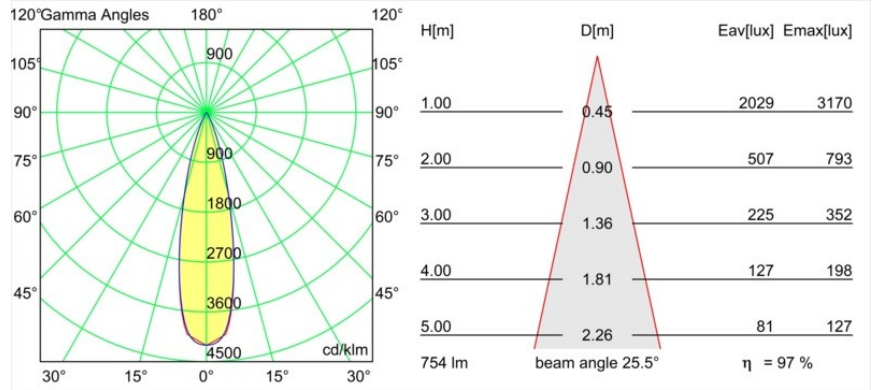

Lichtspreiding & Stralingsdiagram