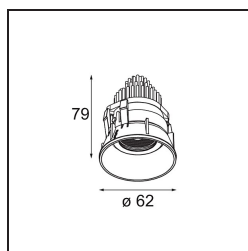

### Spezifikationen

Material	13514480
Typ der Lichtquelle	LED
LED Typ	BRIDGELUX V8G8
LED-Technologie	COB-LED
CRI	Min. 90
Farbtemperatur	4000K
Lebensdauer	L90B10 bei 50.000 Stunden
Leuchtmittel enthalten	Ja
Anzahl Lichtquellen	1
CIE-Fluxcode	98 100 100 100 98
Binning (SDCM)	2
Lichtrichtung	Abwärts
Optik	Kollimator
Gemessene Abstrahlwinkel (°)	25,0
Eingangsspannung	Konstantstrom-Treiber erforderlich
Schutzklasse	III
Schutzart	55
Glühdrahtprüfung (°C)	850
Innen/Außen	Innen
Anwendung	Decke, Wand
Montage	Einbau
Ausschnittgröße (mm)	ø68 for Frame Recessed; ø89 for Frame Recessed TrimLess
Einbautiefe (mm)	110,0
Verstellbarkeit	H 355° V 25°
Abstand zum beleuchteten Objekt (m)	0,1
Primärfarbe & Primäres Finish	Schwarz, Chrom
Bruttogewicht (g)	141,0
Antriebsstrom (mA)	350      500
Min. forward voltage (Vf)	13,2      13,7
Max. forward voltage (Vf)	15,0      15,4
Connected load (W)	5,0      7,2
Lichtstrom pro Lampe (lm)	552      739
Effizienz (lm/W)	110      103
UGR	12      13

---

Bemerkung	<ul style="list-style-type: none"><li>• Tetrix Recessed Ring oder Tube Surface nicht enthalten</li><li>• Dies ist kein vollständiges Produkt. Es wird ein Tetrix Recessed Ring oder Tube Surface benötigt.</li><li>• Dies ist kein vollständiges Produkt. Es wird ein Tetrix Recessed Ring oder Tube Surface benötigt.</li></ul>
-----------	--