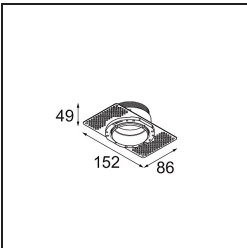

13515430 Ring Recessed Trimless 62 1x