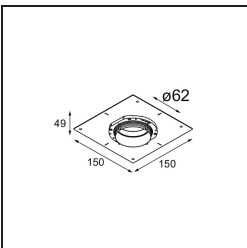

13515530 Concrete Kit 62 150x150 1x