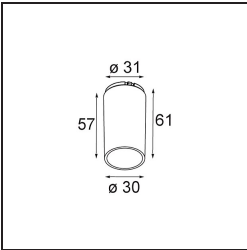

### Spezifikationen

Material	13514480
Typ der Lichtquelle	LED
LED Typ	BRIDGELUX V8G8
LED-Technologie	COB-LED
CRI	Min. 90
Farbtemperatur	4000K
Lebensdauer	L90B10 bei 50.000 Stunden
Leuchtmittel enthalten	Ja
Anzahl Lichtquellen	1
CIE-Fluxcode	98 100 100 100 98
Binning (SDCM)	2
Lichtrichtung	Abwärts
Optik	Kollimator
Gemessene Abstrahlwinkel (°)	25,0
Eingangsspannung	Konstantstrom-Treiber erforderlich
Schutzklasse	III
Schutzart	55
Glühdrahtprüfung (°C)	850
Innen/Außen	Innen
Anwendung	Decke, Wand
Montage	Einbau
Ausschnittgröße (mm)	ø68 for Frame Recessed; ø89 for Frame Recessed TrimLess
Einbautiefe (mm)	110,0
Verstellbarkeit	H 355° V 25°
Abstand zum beleuchteten Objekt (m)	0,1
Primärfarbe & Primäres Finish	Schwarz, Chrom
Bruttogewicht (g)	141,0
Antriebsstrom (mA)	350      500
Min. forward voltage (Vf)	13,2      13,7
Max. forward voltage (Vf)	15,0      15,4
Connected load (W)	5,0      7,2
Lichtstrom pro Lampe (lm)	552      739
Effizienz (lm/W)	110      103
UGR	12      13

---

Bemerkung	<ul style="list-style-type: none"><li>• Tetrix Recessed Ring oder Tube Surface nicht enthalten</li><li>• Dies ist kein vollständiges Produkt. Es wird ein Tetrix Recessed Ring oder Tube Surface benötigt.</li><li>• Dies ist kein vollständiges Produkt. Es wird ein Tetrix Recessed Ring oder Tube Surface benötigt.</li></ul>
-----------	--

---

**TM30 & CRI Diagramm**

**Lichtverteilung und Lichtverteilungskurve**

Diagramm

**Optisches Zubehör**

**13515032** Snoot 32 Black Structure  
**13515038** Snoot 32 White Matt

**13515132** Honeycomb 33 Black Structure