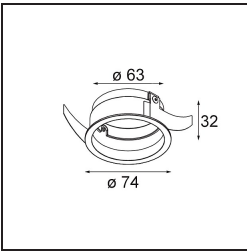

Montagezubehör

13510083 Ring Recessed 62 1x IP55 Black Matt
13510038 Ring Recessed 62 1x IP55 White Matt