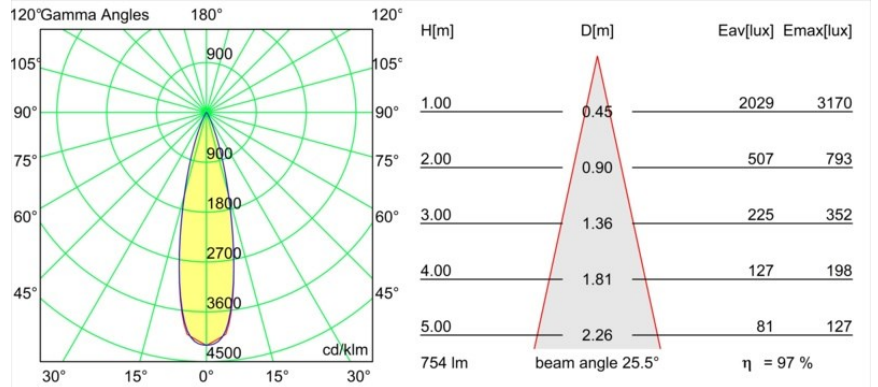

### Spezifikationen

Material	13514480
Typ der Lichtquelle	LED
LED Typ	BRIDGELUX V8G8
LED-Technologie	COB-LED
CRI	Min. 90
Farbtemperatur	4000K
Lebensdauer	L90B10 bei 50.000 Stunden
Leuchtmittel enthalten	Ja
Anzahl Lichtquellen	1
CIE-Fluxcode	98 100 100 100 98
Binning (SDCM)	2
Lichtrichtung	Abwärts
Optik	Kollimator
Gemessene Abstrahlwinkel (°)	25,0
Eingangsspannung	Konstantstrom-Treiber erforderlich
Schutzklasse	III
Schutzart	55
Glühdrahtprüfung (°C)	850
Innen/Außen	Innen
Anwendung	Decke, Wand
Montage	Einbau
Ausschnittgröße (mm)	ø68 for Frame Recessed; ø89 for Frame Recessed TrimLess
Einbautiefe (mm)	110,0
Verstellbarkeit	H 355° V 25°
Abstand zum beleuchteten Objekt (m)	0,1
Primärfarbe & Primäres Finish	Schwarz, Chrom
Bruttogewicht (g)	141,0
Antriebsstrom (mA)	350      500
Min. forward voltage (Vf)	13,2      13,7
Max. forward voltage (Vf)	15,0      15,4
Connected load (W)	5,0      7,2
Lichtstrom pro Lampe (lm)	552      739
Effizienz (lm/W)	110      103
UGR	12      13

---

Bemerkung	<ul style="list-style-type: none"><li>• Tetrix Recessed Ring oder Tube Surface nicht enthalten</li><li>• Dies ist kein vollständiges Produkt. Es wird ein Tetrix Recessed Ring oder Tube Surface benötigt.</li><li>• Dies ist kein vollständiges Produkt. Es wird ein Tetrix Recessed Ring oder Tube Surface benötigt.</li></ul>
-----------	--

---

**TM30 & CRI Diagramm**

**Lichtverteilung und Lichtverteilungskurve**

Diagramm

**Optisches Zubehör**

**13515032** Snoot 32 Black Structure  
**13515038** Snoot 32 White Matt

**13515132** Honeycomb 33 Black Structure