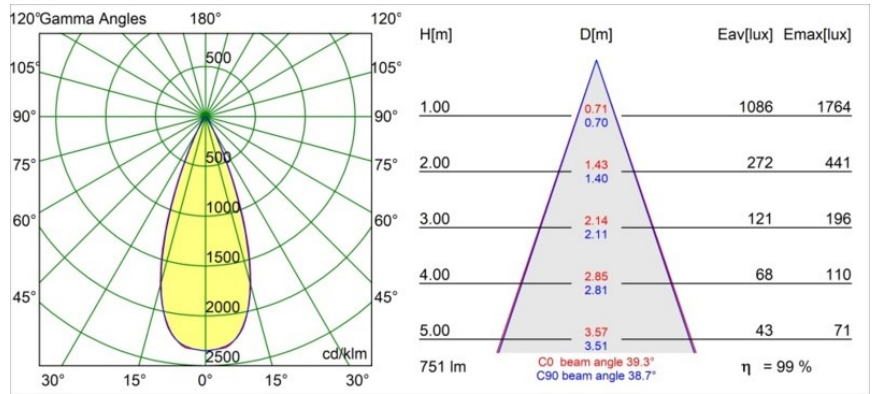

Lichtspreading & Stralingsdiagram