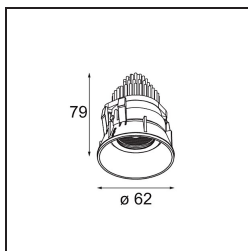

### Specificaties

Materiaal	13514383
Type Lichtbron	LED
LED type	BRIDGELUX V8G8
LED technologie	Led-COB
CRI	Min. 90
Kleurtemperatuur	3000K
Levensduur	L90B10 bij 50.000 Uur
Lamp inbegrepen	Ja
Aantal Lichtbronnen	1
CIE-fluxcode	98 100 100 100 100
Binning (SDCM)	2
Lichtrichting	Omlaag
Optisch	Collimator
Gemeten gradenbundel (°)	39,0
Ingangsspanning	Aandrijving Gelijktroom Vereist
Elektriciteitsklasse	III
IP-klasse	55
Gloeidraadtest (°C)	850
Binnen/Buiten	Binnen
Toepassing	Plafond, Wand
Montage	Inbouw
Inbouwopening (mm)	ø68 for Frame Recessed; ø89 for Frame Recessed TrimLess
Montagediepte (mm)	110,0
Verstelbaarheid	H 355° V 25°
Afstand tot Verlicht Voorwerp (m)	0,1
Primaire Kleur & Primaire Afwerking	Zwart, Mat
Brutogewicht (g)	141,0
Stroom driver (mA)	350      500
Min. forward voltage (Vf)	13,2      13,7
Max. forward voltage (Vf)	15,0      15,4
Connected load (W)	5,0      7,2
Lumenoutput per lampunit (lm)	559      750
Efficiëntie (lm/W)	111      104
UGR	13      14

---

Opmerking

- Tetrix Recessed Ring of Tube Surface niet inbegrepen
  - Dit is geen compleet product. Een Tetrix Recessed Ring of Tube Surface is vereist.
  - Dit is geen compleet product. Een Tetrix Recessed Ring of Tube Surface is vereist.
-