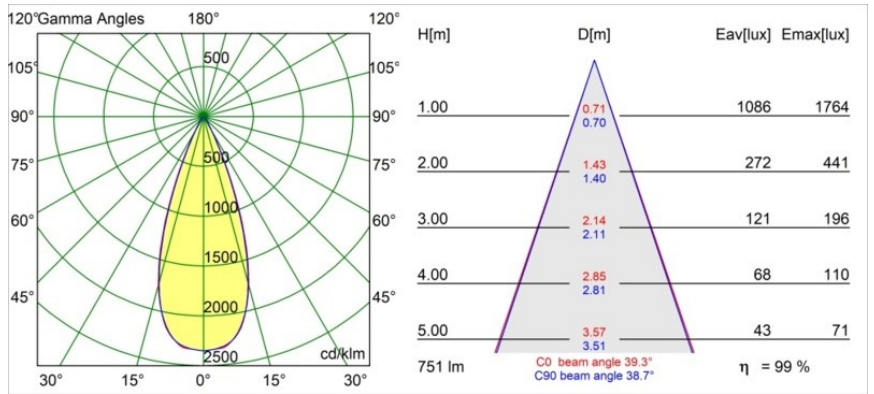

Light distribution & beam diagram