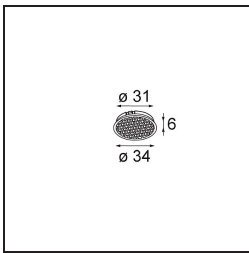

Livello abbagliamento	13	14
Remark	<ul style="list-style-type: none">• Tetrix Recessed Ring o Tube Surface non incluso• Questo non è un prodotto completo. È necessario un Tetrix Recessed Ring o Tube Surface.• Questo non è un prodotto completo. È necessario un Tetrix Recessed Ring o Tube Surface.	

TM30 & CRI diagram

Light distribution & beam diagram

Accessorio Ottico

- 13515032** Snoot 32 Black Structure
- 13515038** Snoot 32 White Matt

- 13515132** Honeycomb 33 Black Structure

Accessori Installazione

- 13510083** Ring Recessed 62 1x IP55 Black Matt
- 13510038** Ring Recessed 62 1x IP55 White Matt

- 13515430** Ring Recessed Trimless 62 1x

- 13515530** Concrete Kit 62 150x150 1x

13515630 Concrete Ring 62 Standard Installation Housing