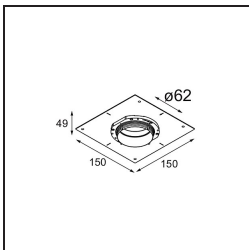

Livello abbagliamento	13	14
Remark	<ul style="list-style-type: none">• Tetrix Recessed Ring o Tube Surface non incluso• Questo non è un prodotto completo. È necessario un Tetrix Recessed Ring o Tube Surface.• Questo non è un prodotto completo. È necessario un Tetrix Recessed Ring o Tube Surface.	

TM30 & CRI diagram

Light distribution & beam diagram

Accessorio Ottico

- 13515032** Snoot 32 Black Structure
- 13515038** Snoot 32 White Matt

- 13515132** Honeycomb 33 Black Structure

Accessori Installazione

- 13510083** Ring Recessed 62 1x IP55 Black Matt
- 13510038** Ring Recessed 62 1x IP55 White Matt

- 13515430** Ring Recessed Trimless 62 1x

- 13515530** Concrete Kit 62 150x150 1x

13515630 Concrete Ring 62 Standard Installation Housing