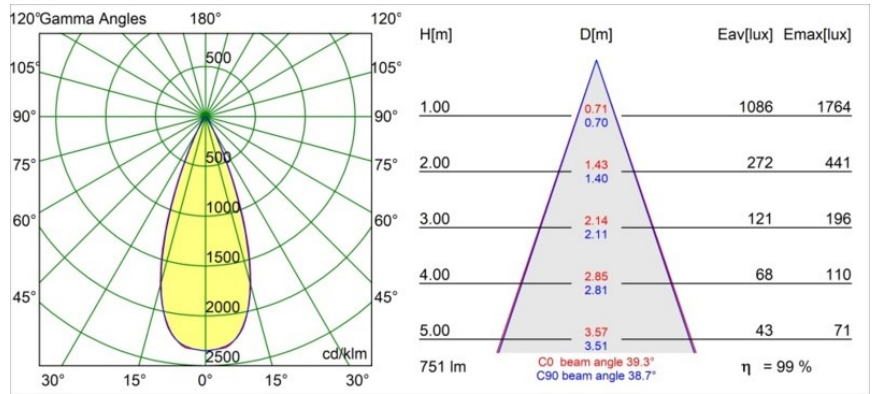

Light distribution & beam diagram