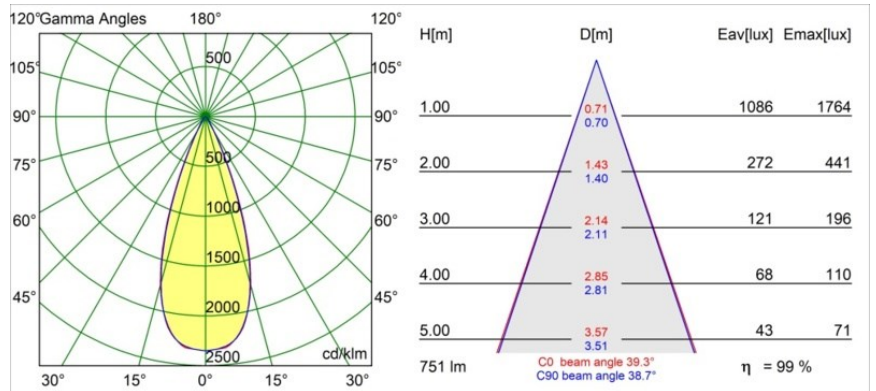

Lichtverteilung und Lichtverteilungskurve