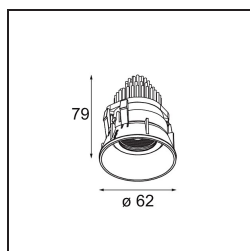

Spezifikationen

Material	13514383
Typ der Lichtquelle	LED
LED Typ	BRIDGELUX V8G8
LED-Technologie	COB-LED
CRI	Min. 90
Farbtemperatur	3000K
Lebensdauer	L90B10 bei 50.000 Stunden
Leuchtmittel enthalten	Ja
Anzahl Lichtquellen	1
CIE-Fluxcode	98 100 100 100 100
Binning (SDCM)	2
Lichtrichtung	Abwärts
Optik	Kollimator
Gemessene Abstrahlwinkel (°)	39,0
Eingangsspannung	Konstantstrom-Treiber erforderlich
Schutzklasse	III
Schutzart	55
Glühdrahtprüfung (°C)	850
Innen/Außen	Innen
Anwendung	Decke, Wand
Montage	Einbau
Ausschnittgröße (mm)	ø68 for Frame Recessed; ø89 for Frame Recessed TrimLess
Einbautiefe (mm)	110,0
Verstellbarkeit	H 355° V 25°
Abstand zum beleuchteten Objekt (m)	0,1
Primärfarbe & Primäres Finish	Schwarz, Matt
Bruttogewicht (g)	141,0
Antriebsstrom (mA)	350 500
Min. forward voltage (Vf)	13,2 13,7
Max. forward voltage (Vf)	15,0 15,4
Connected load (W)	5,0 7,2
Lichtstrom pro Lampe (lm)	559 750
Effizienz (lm/W)	111 104
UGR	13 14

Bemerkung

- Tetrix Recessed Ring oder Tube Surface nicht enthalten
 - Dies ist kein vollständiges Produkt. Es wird ein Tetrix Recessed Ring oder Tube Surface benötigt.
 - Dies ist kein vollständiges Produkt. Es wird ein Tetrix Recessed Ring oder Tube Surface benötigt.
-