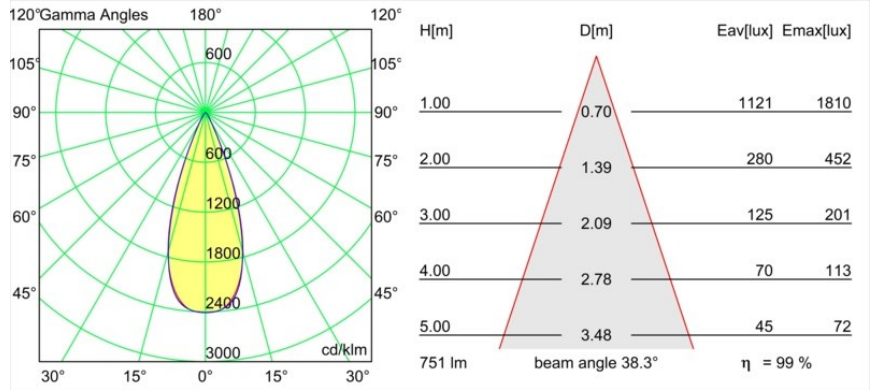

Lichtspreiding & Stralingsdiagram