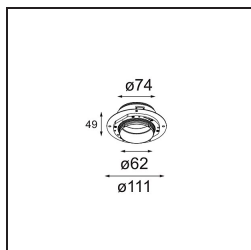

UGR	14	15
Commentaire	<ul style="list-style-type: none">• Tetrix Recessed Ring ou Tube Surface non inclus• Ceci n'est pas un produit complet. Un Tetrix Recessed Ring ou Tube Surface est requis.• Ceci n'est pas un produit complet. Un Tetrix Recessed Ring ou Tube Surface est requis.	

TM30 & CRI diagrammes

Distribution de Lumière & Schéma de Faisceau

Accessoires d'Eclairage optiques

13515032 Snoot 32 Black Structure
13515038 Snoot 32 White Matt

13515132 Honeycomb 33 Black Structure

Accessoires d'Eclairage d'installation

13510083 Ring Recessed 62 1x IP55 Black Matt
13510038 Ring Recessed 62 1x IP55 White Matt

13515430 Ring Recessed Trimless 62 1x

13515530 Concrete Kit 62 150x150 1x

13515630 Concrete Ring 62 Standard Installation Housing