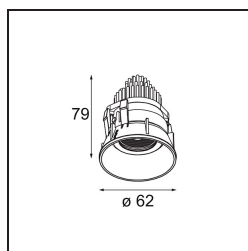

Date
Client
Projet
Type

Tetrix Adjustable Recessed 62 lx IP55 LED 3000K Flood DE Black Chrome

Caractéristiques

Matériaux	13514380
Type de Source Lumineuse	LED
Type de LED	BRIDGELUX V8G8
Technologie LED	LED COB
CRI	Min. 90
Température de Couleur	3000K
Durée de Vie	L90B10 à 50 000 heures
Ampoule incluse	Oui
Nombre de Sources Lumineuses	1
Code de flux CIE	98 100 100 100 99
Groupe ment (SDCM)	2
Direction de la Lumière	Bas
Optique	Collimateur
Faisceau mesuré (°)	38,0
Tension d'Entrée	Driver à Courant Constant Requis
Classe Électrique	III
Indice de protection IP	55
Essai au fil incandescent (°C)	850
Intérieur/extérieur	Intérieur
Application	Plafond, Mur
Montage	Encastré
Taille de découpe (mm)	ø68 for Frame Recessed; ø89 for Frame Recessed TrimLess
Profondeur de montage (mm)	110,0
Ajustabilité	H 355° V 25°
Distance avec l'Objet Éclairé (m)	0,1
Couleur Principale & Finition Principale	Noir, Chrome
Poids brut (g)	141,0
Courant du driver (mA)	350 500
Min. forward voltage (Vf)	13,2 13,7
Max. forward voltage (Vf)	15,0 15,4
Connected load (W)	5,0 7,2
Flux lumineux par lampe (lm)	555 744
Efficacité (lm/W)	111 103

UGR	14	15
Commentaire	<ul style="list-style-type: none">• Tetrix Recessed Ring ou Tube Surface non inclus• Ceci n'est pas un produit complet. Un Tetrix Recessed Ring ou Tube Surface est requis.• Ceci n'est pas un produit complet. Un Tetrix Recessed Ring ou Tube Surface est requis.	