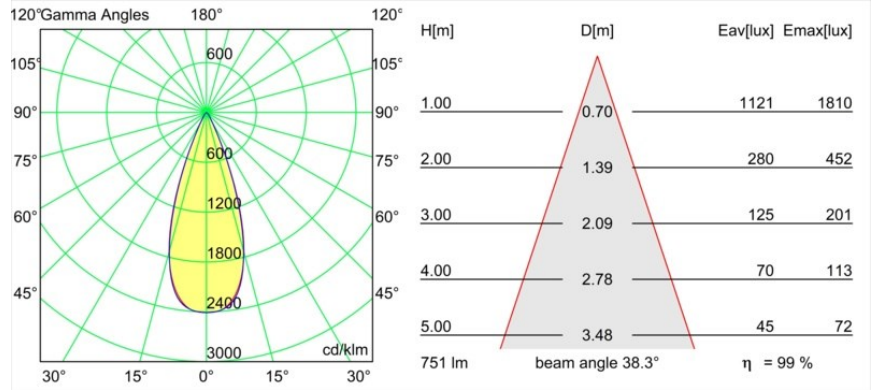

Distribution de Lumière & Schéma de Faisceau