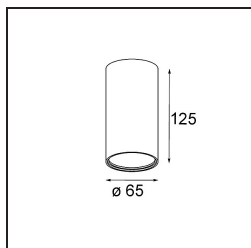

13515738 Tetrix Tube Surface 65 125 1x DE White Matt

13515783 Tetrix Tube Surface 65 125 1x DE Black Matt

Choisir un accessoire requis