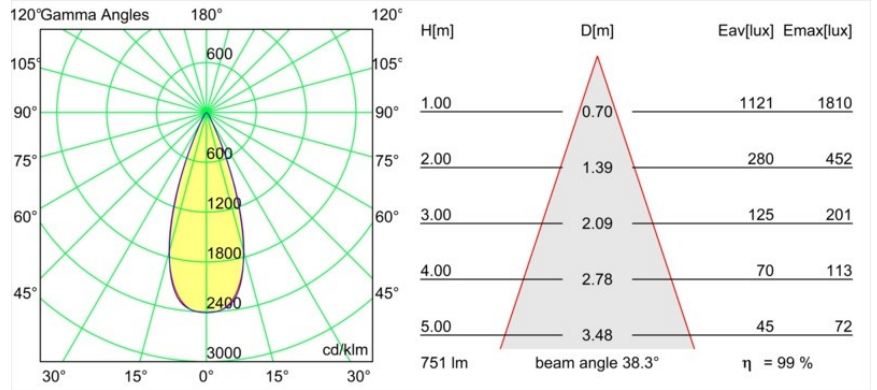

Light distribution & beam diagram