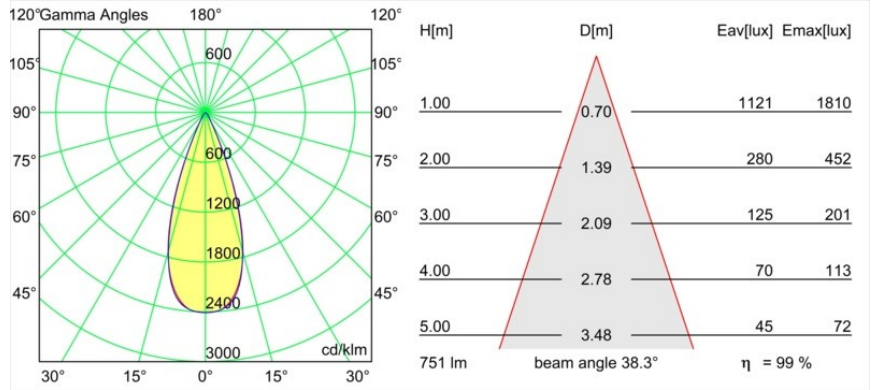

Lichtverteilung und Lichtverteilungskurve