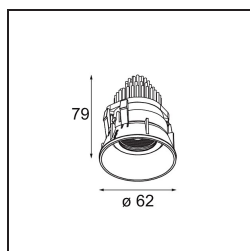

Spezifikationen

Material	13514380
Typ der Lichtquelle	LED
LED Typ	BRIDGELUX V8G8
LED-Technologie	COB-LED
CRI	Min. 90
Farbtemperatur	3000K
Lebensdauer	L90B10 bei 50.000 Stunden
Leuchtmittel enthalten	Ja
Anzahl Lichtquellen	1
CIE-Fluxcode	98 100 100 100 99
Binning (SDCM)	2
Lichtrichtung	Abwärts
Optik	Kollimator
Gemessene Abstrahlwinkel (°)	38,0
Eingangsspannung	Konstantstrom-Treiber erforderlich
Schutzklasse	III
Schutzart	55
Glühdrahtprüfung (°C)	850
Innen/Außen	Innen
Anwendung	Decke, Wand
Montage	Einbau
Ausschnittgröße (mm)	ø68 for Frame Recessed; ø89 for Frame Recessed TrimLess
Einbautiefe (mm)	110,0
Verstellbarkeit	H 355° V 25°
Abstand zum beleuchteten Objekt (m)	0,1
Primärfarbe & Primäres Finish	Schwarz, Chrom
Bruttogewicht (g)	141,0
Antriebsstrom (mA)	350 500
Min. forward voltage (Vf)	13,2 13,7
Max. forward voltage (Vf)	15,0 15,4
Connected load (W)	5,0 7,2
Lichtstrom pro Lampe (lm)	555 744
Effizienz (lm/W)	111 103
UGR	14 15

Spezifikationen

Bemerkung	<ul style="list-style-type: none">• Tetrix Recessed Ring oder Tube Surface nicht enthalten• Dies ist kein vollständiges Produkt. Es wird ein Tetrix Recessed Ring oder Tube Surface benötigt.• Dies ist kein vollständiges Produkt. Es wird ein Tetrix Recessed Ring oder Tube Surface benötigt.
-----------	--