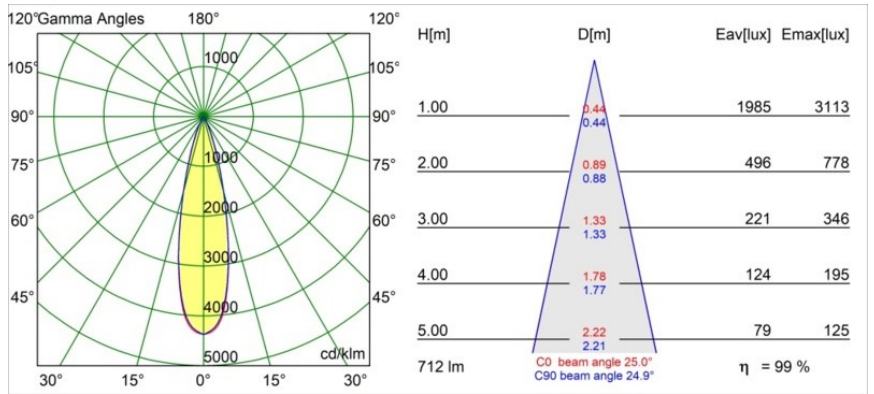

Light distribution & beam diagram