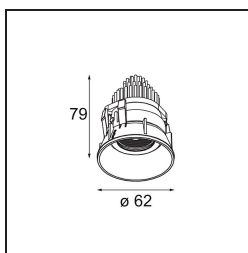

Date
Customer
Project
Type

Tetrix Adjustable Recessed 62 1x IP55 LED 3000K Medium DE Black Matt

Specifications

Materiale	13514283
Tipo di Sorgente	LED
Tipologia LED	BRIDGELUX V8G8
Tecnologie LED	COB
CRI	Min. 90
Temperatura di colore della luce	3000K
Vita utile	L90B10 @50.000 ore
Lampadina inclusa	Sì
Numero di fonte luminosa	1
Codice di flusso CIE	99 100 100 100 100
Binning (SDCM)	2
Direzione della luce	Diretta
Ottiche	Collimatore
Fascio misurato (°)	25,0
Volt in ingresso	Necessario driver a corrente costante
Classificazione elettrica	III
Grado IP	55
Test filo a caldo (°C)	850
Interno/Esterno	Interno
Applicazione	Soffitto, Parete
Montaggio	Incassato
Foro d'incasso (mm)	ø68 for Frame Recessed; ø89 for Frame Recessed TrimLess
Profondità di montaggio (mm)	110,0
Orientabilità	H 355° V 25°
Distanza dall'oggetto illuminato (m)	0,1
Colore primario & Finitura primaria	Nero, Opaca
Peso lordo (g)	141,0
Corrente di azionamento (mA)	350 500
Min. forward voltage (Vf)	13,2 13,7
Max. forward voltage (Vf)	15,0 15,4
Connected load (W)	5,0 7,2
Flusso luminoso per lampade (lm)	524 710
Efficienza (lm/W)	105 98

Livello abbagliamento	10	12
Remark	<ul style="list-style-type: none">• Tetrix Recessed Ring o Tube Surface non incluso• Questo non è un prodotto completo. È necessario un Tetrix Recessed Ring o Tube Surface.• Questo non è un prodotto completo. È necessario un Tetrix Recessed Ring o Tube Surface.	