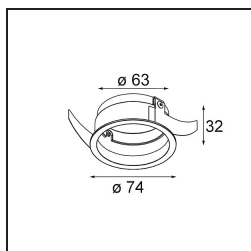

Livello abbagliamento	10	12
Remark	<ul style="list-style-type: none">• Tetrix Recessed Ring o Tube Surface non incluso• Questo non è un prodotto completo. È necessario un Tetrix Recessed Ring o Tube Surface.• Questo non è un prodotto completo. È necessario un Tetrix Recessed Ring o Tube Surface.	

TM30 & CRI diagram

Light distribution & beam diagram

Diagrams

Accessorio Ottico

13515032 Snoot 32 Black Structure
13515038 Snoot 32 White Matt

13515132 Honeycomb 33 Black Structure

Accessori Installazione

13510083 Ring Recessed 62 1x IP55 Black Matt
13510038 Ring Recessed 62 1x IP55 White Matt

13515430 Ring Recessed Trimless 62 1x

13515530 Concrete Kit 62 150x150 1x

13515630 Concrete Ring 62 Standard Installation Housing

12293230 Plaster Kit Trimless 150x150 - 62 1x

11624030 Installation Housing 140x250x100x210