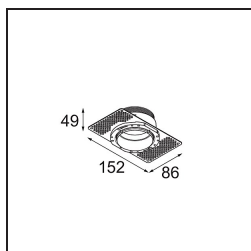

Livello abbagliamento	10	12
Remark	<ul style="list-style-type: none">• Tetrix Recessed Ring o Tube Surface non incluso• Questo non è un prodotto completo. È necessario un Tetrix Recessed Ring o Tube Surface.• Questo non è un prodotto completo. È necessario un Tetrix Recessed Ring o Tube Surface.	

TM30 & CRI diagram

Light distribution & beam diagram

Diagrams

Accessorio Ottico

13515032 Snoot 32 Black Structure
13515038 Snoot 32 White Matt

13515132 Honeycomb 33 Black Structure

Accessori Installazione

13510083 Ring Recessed 62 1x IP55 Black Matt
13510038 Ring Recessed 62 1x IP55 White Matt

13515430 Ring Recessed Trimless 62 1x

13515530 Concrete Kit 62 150x150 1x

13515630 Concrete Ring 62 Standard Installation Housing

12293230 Plaster Kit Trimless 150x150 - 62 1x

11624030 Installation Housing 140x250x100x210