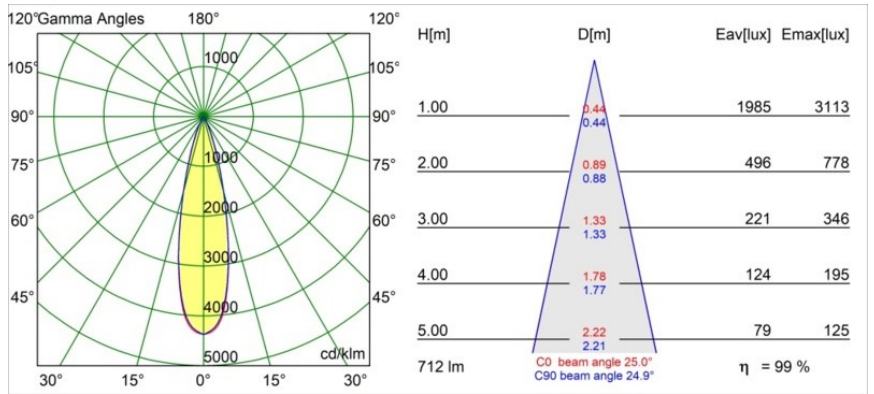

Distribution de Lumière & Schéma de Faisceau