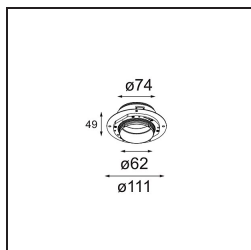

TM30 & CRI diagrammes

Distribution de Lumière & Schéma de Faisceau

Diagrammes

Accessoires d'Eclairage optiques

13515032 Snoot 32 Black Structure
13515038 Snoot 32 White Matt

13515132 Honeycomb 33 Black Structure

Accessoires d'Eclairage d'installation

13510083 Ring Recessed 62 1x IP55 Black Matt
13510038 Ring Recessed 62 1x IP55 White Matt

13515430 Ring Recessed Trimless 62 1x

13515530 Concrete Kit 62 150x150 1x

13515630 Concrete Ring 62 Standard Installation Housing