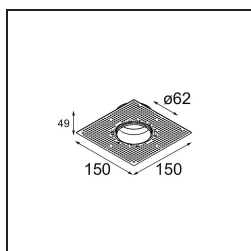

TM30 & CRI diagrammes

Distribution de Lumière & Schéma de Faisceau

Diagrammes

Accessoires d'Eclairage optiques

13515032 Snoot 32 Black Structure
13515038 Snoot 32 White Matt

13515132 Honeycomb 33 Black Structure

Accessoires d'Eclairage d'installation

13510083 Ring Recessed 62 1x IP55 Black Matt
13510038 Ring Recessed 62 1x IP55 White Matt

13515430 Ring Recessed Trimless 62 1x

13515530 Concrete Kit 62 150x150 1x

13515630 Concrete Ring 62 Standard Installation Housing