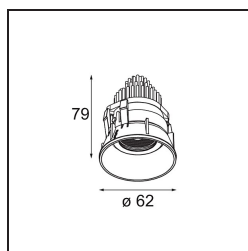

Caractéristiques

Matériaux	13514283
Type de Source Lumineuse	LED
Type de LED	BRIDGELUX V8G8
Technologie LED	LED COB
CRI	Min. 90
Température de Couleur	3000K
Durée de Vie	L90B10 à 50 000 heures
Ampoule incluse	Oui
Nombre de Sources Lumineuses	1
Code de flux CIE	99 100 100 100 100
Groupe (SDCM)	2
Direction de la Lumière	Bas
Optique	Collimateur
Faisceau mesuré (°)	25,0
Tension d'Entrée	Driver à Courant Constant Requis
Classe Électrique	III
Indice de protection IP	55
Essai au fil incandescent (°C)	850
Intérieur/extérieur	Intérieur
Application	Plafond, Mur
Montage	Encastré
Taille de découpe (mm)	ø68 for Frame Recessed; ø89 for Frame Recessed TrimLess
Profondeur de montage (mm)	110,0
Ajustabilité	H 355° V 25°
Distance avec l'Objet Éclairé (m)	0,1
Couleur Principale & Finition Principale	Noir, Mat
Poids brut (g)	141,0
Courant du driver (mA)	350 500
Min. forward voltage (Vf)	13,2 13,7
Max. forward voltage (Vf)	15,0 15,4
Connected load (W)	5,0 7,2
Flux lumineux par lampe (lm)	524 710
Efficacité (lm/W)	105 98

UGR	10	12
Commentaire	<ul style="list-style-type: none">• Tetrix Recessed Ring ou Tube Surface non inclus• Ceci n'est pas un produit complet. Un Tetrix Recessed Ring ou Tube Surface est requis.• Ceci n'est pas un produit complet. Un Tetrix Recessed Ring ou Tube Surface est requis.	