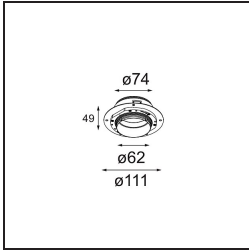

### Specifications

Material	13514283
Tipo de fuente de luz	LED
Tipo de LED	BRIDGELUX V8G8
Tecnología LED	COB LED
CRI	Min. 90
Temperatura del color	3000K
Vida Útil	L90B10 @50.000 horas
Lámpara Incluida	Sí
Número de fuentes de luz	1
Código de flujo CIE	99 100 100 100 100
Binning (SDCM)	2
Dirección de la luz	Directo
Óptica	Colimador
Ángulo de Apertura medido (°)	25,0
Voltaje de entrada	Driver de corriente constante requerido
Clasificación eléctrica	III
Clasificación del IP	55
Clasificación de hilo incandescente (°C)	850
Interio/Exterior	Interior
Aplicación	Techo, Pared
Montaje	Empotrado
Tamaño de corte (mm)	ø68 for Frame Recessed; ø89 for Frame Recessed TrimLess
Profundidad de montaje (mm)	110,0
Ajustabilidad	H 355° V 25°
Distancia al objeto iluminado (m)	0,1
Color principal & Acabado principal	Negro, Mate
Peso bruto (g)	141,0
Corriente de accionamiento (mA)	350      500
Min. forward voltage (Vf)	13,2      13,7
Max. forward voltage (Vf)	15,0      15,4
Connected load (W)	5,0      7,2
Flujo luminoso por lámpara (lm)	524      710

---

**TM30 & CRI diagram**

**Light distribution & beam diagram**

Diagrams

**Accesorios Opticos**

**13515032** Snoot 32 Black Structure  
**13515038** Snoot 32 White Matt

**13515132** Honeycomb 33 Black Structure

**Accesorios Instalación**

**13510083** Ring Recessed 62 1x IP55 Black Matt  
**13510038** Ring Recessed 62 1x IP55 White Matt

**13515430** Ring Recessed Trimless 62 1x

**13515530** Concrete Kit 62 150x150 1x