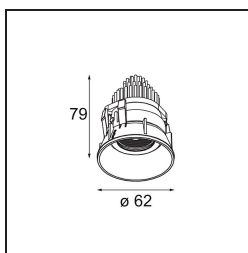

### Specifications

Material	13514283
Tipo de fuente de luz	LED
Tipo de LED	BRIDGELUX V8G8
Tecnología LED	COB LED
CRI	Min. 90
Temperatura del color	3000K
Vida Útil	L90B10 @50.000 horas
Lámpara Incluida	Sí
Número de fuentes de luz	1
Código de flujo CIE	99 100 100 100 100
Binning (SDCM)	2
Dirección de la luz	Directo
Óptica	Colimador
Ángulo de Apertura medido (°)	25,0
Voltaje de entrada	Driver de corriente constante requerido
Clasificación eléctrica	III
Clasificación del IP	55
Clasificación de hilo incandescente (°C)	850
Interio/Exterior	Interior
Aplicación	Techo, Pared
Montaje	Empotrado
Tamaño de corte (mm)	ø68 for Frame Recessed; ø89 for Frame Recessed TrimLess
Profundidad de montaje (mm)	110,0
Ajustabilidad	H 355° V 25°
Distancia al objeto iluminado (m)	0,1
Color principal & Acabado principal	Negro, Mate
Peso bruto (g)	141,0
Corriente de accionamiento (mA)	350      500
Min. forward voltage (Vf)	13,2      13,7
Max. forward voltage (Vf)	15,0      15,4
Connected load (W)	5,0      7,2
Flujo luminoso por lámpara (lm)	524      710