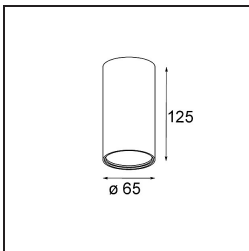

13515738 Tetrix Tube Surface 65 125 1x DE White Matt

13515783 Tetrix Tube Surface 65 125 1x DE Black Matt

Wählen Sie das benötigte Zubehör