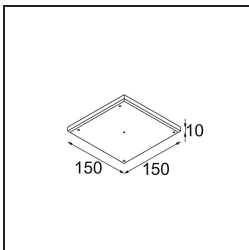

TM30 & CRI Diagramm

Lichtverteilung und Lichtverteilungskurve

Diagramm

Optisches Zubehör

13515032 Snoot 32 Black Structure
13515038 Snoot 32 White Matt

13515132 Honeycomb 33 Black Structure

Montagezubehör

13510083 Ring Recessed 62 1x IP55 Black Matt
13510038 Ring Recessed 62 1x IP55 White Matt

13515430 Ring Recessed Trimless 62 1x

13515530 Concrete Kit 62 150x150 1x

13515630 Concrete Ring 62 Standard Installation Housing

12293230 Plaster Kit Trimless 150x150 - 62 1x

11624030 Installation Housing 140x250x100x210