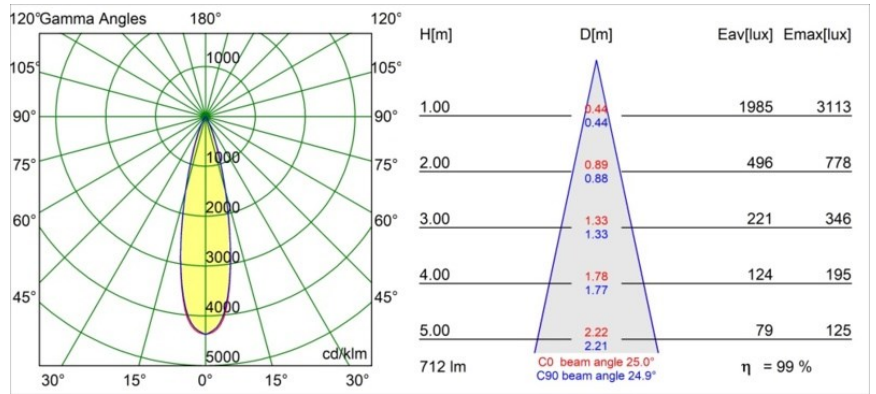

Lichtverteilung und Lichtverteilungskurve