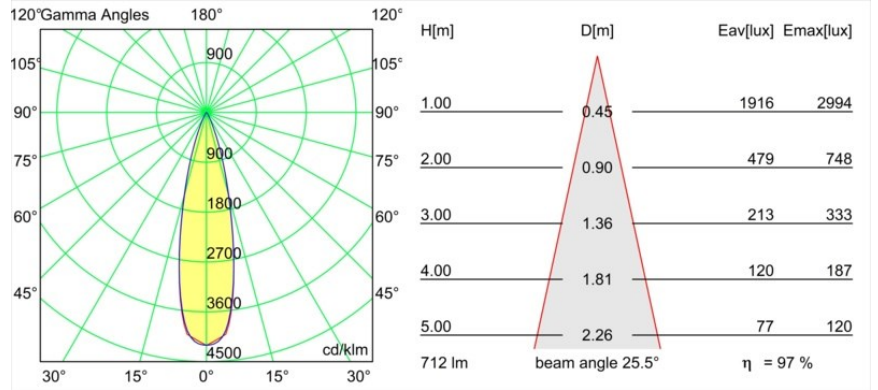

Lichtspreiding & Stralingsdiagram