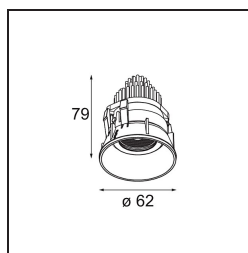

### Specifications

Materiale	13514280
Tipo di Sorgente	LED
Tipologia LED	BRIDGELUX V8G8
Tecnologie LED	COB
CRI	Min. 90
Temperatura di colore della luce	3000K
Vita utile	L90B10 @50.000 ore
Lampadina inclusa	Sì
Numero di fonte luminosa	1
Codice di flusso CIE	98 100 100 100 98
Binning (SDCM)	2
Direzione della luce	Diretta
Ottiche	Collimatore
Fascio misurato (°)	25,0
Volt in ingresso	Necessario driver a corrente costante
Classificazione elettrica	III
Grado IP	55
Test filo a caldo (°C)	850
Interno/Esterno	Interno
Applicazione	Soffitto, Parete
Montaggio	Incassato
Foro d'incasso (mm)	ø68 for Frame Recessed; ø89 for Frame Recessed TrimLess
Profondità di montaggio (mm)	110,0
Orientabilità	H 355° V 25°
Distanza dall'oggetto illuminato (m)	0,1
Colore primario & Finitura primaria	Nero, Cromato
Peso lordo (g)	141,0
Corrente di azionamento (mA)	350      500
Min. forward voltage (Vf)	13,2      13,7
Max. forward voltage (Vf)	15,0      15,4
Connected load (W)	5,0      7,2
Flusso luminoso per lampade (lm)	515      698
Efficienza (lm/W)	103      97

---

Livello abbagliamento	11	12
Remark	<ul style="list-style-type: none"><li>• Tetrix Recessed Ring o Tube Surface non incluso</li><li>• Questo non è un prodotto completo. È necessario un Tetrix Recessed Ring o Tube Surface.</li><li>• Questo non è un prodotto completo. È necessario un Tetrix Recessed Ring o Tube Surface.</li></ul>	