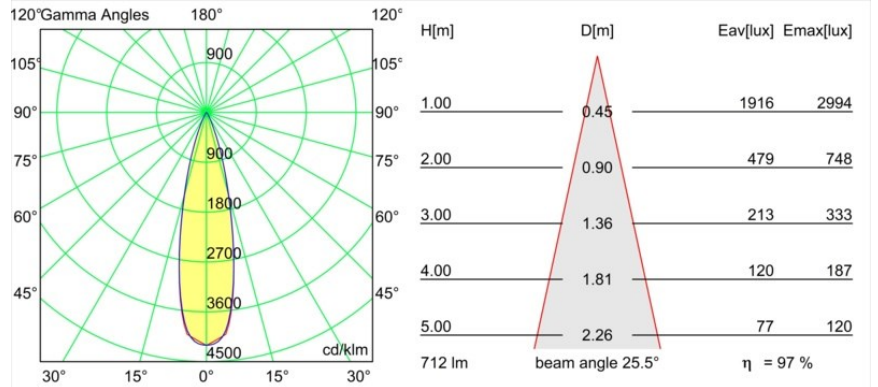

Light distribution & beam diagram