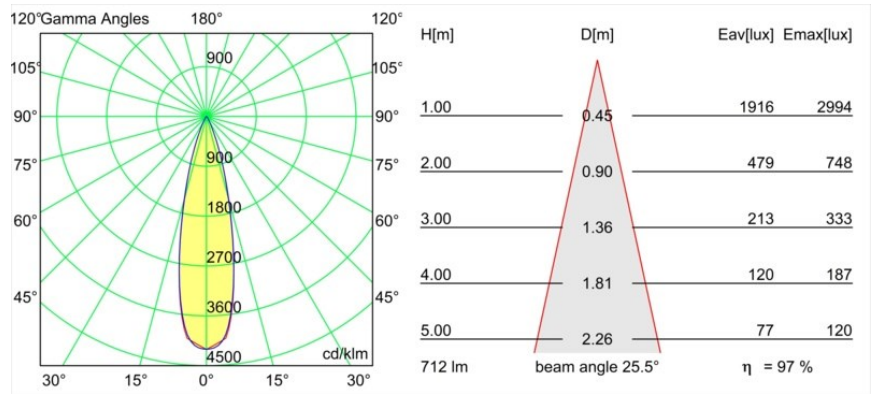

Distribution de Lumière & Schéma de Faisceau