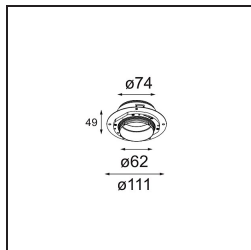

Caractéristiques

Matériaux	13514280
Type de Source Lumineuse	LED
Type de LED	BRIDGELUX V8G8
Technologie LED	LED COB
CRI	Min. 90
Température de Couleur	3000K
Durée de Vie	L90B10 à 50 000 heures
Ampoule incluse	Oui
Nombre de Sources Lumineuses	1
Code de flux CIE	98 100 100 100 98
Groupe ment (SDCM)	2
Direction de la Lumière	Bas
Optique	Collimateur
Faisceau mesuré (°)	25,0
Tension d'Entrée	Driver à Courant Constant Requis
Classe Électrique	III
Indice de protection IP	55
Essai au fil incandescent (°C)	850
Intérieur/extérieur	Intérieur
Application	Plafond, Mur
Montage	Encastré
Taille de découpe (mm)	ø68 for Frame Recessed; ø89 for Frame Recessed TrimLess
Profondeur de montage (mm)	110,0
Ajustabilité	H 355° V 25°
Distance avec l'Objet Éclairé (m)	0,1
Couleur Principale & Finition Principale	Noir, Chrome
Poids brut (g)	141,0
Courant du driver (mA)	350 500
Min. forward voltage (Vf)	13,2 13,7
Max. forward voltage (Vf)	15,0 15,4
Connected load (W)	5,0 7,2
Flux lumineux par lampe (lm)	515 698
Efficacité (lm/W)	103 97

UGR	11	12
Commentaire	<ul style="list-style-type: none">• Tetrix Recessed Ring ou Tube Surface non inclus• Ceci n'est pas un produit complet. Un Tetrix Recessed Ring ou Tube Surface est requis.• Ceci n'est pas un produit complet. Un Tetrix Recessed Ring ou Tube Surface est requis.	

TM30 & CRI diagrammes

Distribution de Lumière & Schéma de Faisceau

Accessoires d'Eclairage optiques

13515032 Snoot 32 Black Structure
13515038 Snoot 32 White Matt

13515132 Honeycomb 33 Black Structure

Accessoires d'Eclairage d'installation

13510083 Ring Recessed 62 1x IP55 Black Matt
13510038 Ring Recessed 62 1x IP55 White Matt

13515430 Ring Recessed Trimless 62 1x

13515530 Concrete Kit 62 150x150 1x

13515630 Concrete Ring 62 Standard Installation Housing