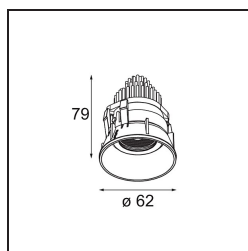

Caractéristiques

Matériaux	13514280
Type de Source Lumineuse	LED
Type de LED	BRIDGELUX V8G8
Technologie LED	LED COB
CRI	Min. 90
Température de Couleur	3000K
Durée de Vie	L90B10 à 50 000 heures
Ampoule incluse	Oui
Nombre de Sources Lumineuses	1
Code de flux CIE	98 100 100 100 98
Groupe ment (SDCM)	2
Direction de la Lumière	Bas
Optique	Collimateur
Faisceau mesuré (°)	25,0
Tension d'Entrée	Driver à Courant Constant Requis
Classe Électrique	III
Indice de protection IP	55
Essai au fil incandescent (°C)	850
Intérieur/extérieur	Intérieur
Application	Plafond, Mur
Montage	Encastré
Taille de découpe (mm)	ø68 for Frame Recessed; ø89 for Frame Recessed TrimLess
Profondeur de montage (mm)	110,0
Ajustabilité	H 355° V 25°
Distance avec l'Objet Éclairé (m)	0,1
Couleur Principale & Finition Principale	Noir, Chrome
Poids brut (g)	141,0
Courant du driver (mA)	350 500
Min. forward voltage (Vf)	13,2 13,7
Max. forward voltage (Vf)	15,0 15,4
Connected load (W)	5,0 7,2
Flux lumineux par lampe (lm)	515 698
Efficacité (lm/W)	103 97

UGR	11	12
Commentaire	<ul style="list-style-type: none">• Tetrix Recessed Ring ou Tube Surface non inclus• Ceci n'est pas un produit complet. Un Tetrix Recessed Ring ou Tube Surface est requis.• Ceci n'est pas un produit complet. Un Tetrix Recessed Ring ou Tube Surface est requis.	