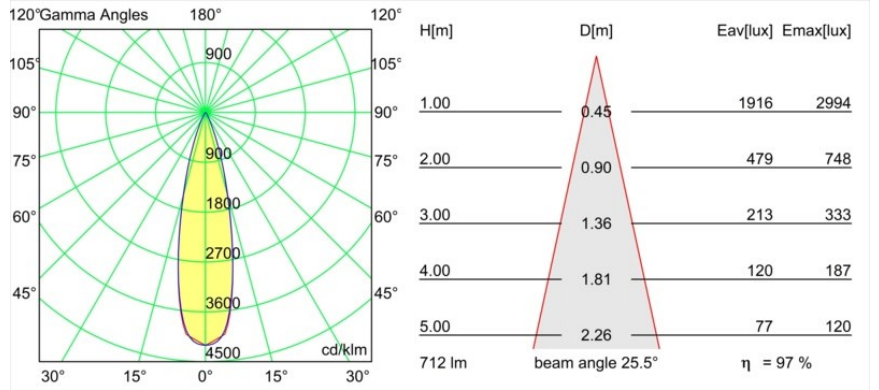

Light distribution & beam diagram