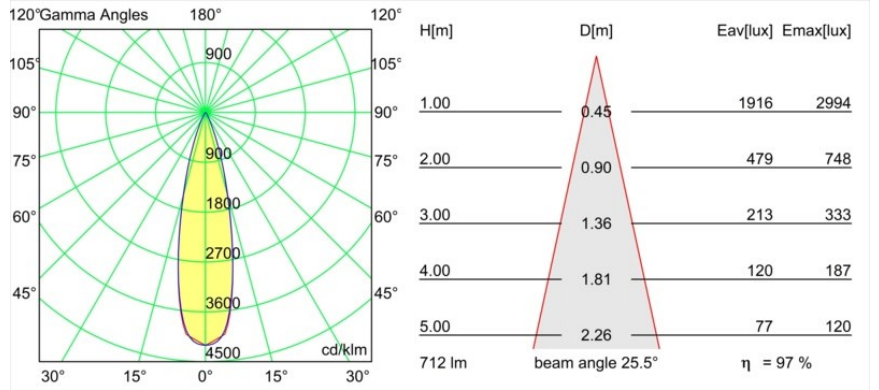

### Spezifikationen

Material	13514280
Typ der Lichtquelle	LED
LED Typ	BRIDGELUX V8G8
LED-Technologie	COB-LED
CRI	Min. 90
Farbtemperatur	3000K
Lebensdauer	L90B10 bei 50.000 Stunden
Leuchtmittel enthalten	Ja
Anzahl Lichtquellen	1
CIE-Fluxcode	98 100 100 100 98
Binning (SDCM)	2
Lichtrichtung	Abwärts
Optik	Kollimator
Gemessene Abstrahlwinkel (°)	25,0
Eingangsspannung	Konstantstrom-Treiber erforderlich
Schutzklasse	III
Schutzart	55
Glühdrahtprüfung (°C)	850
Innen/Außen	Innen
Anwendung	Decke, Wand
Montage	Einbau
Ausschnittgröße (mm)	ø68 for Frame Recessed; ø89 for Frame Recessed TrimLess
Einbautiefe (mm)	110,0
Verstellbarkeit	H 355° V 25°
Abstand zum beleuchteten Objekt (m)	0,1
Primärfarbe & Primäres Finish	Schwarz, Chrom
Bruttogewicht (g)	141,0
Antriebsstrom (mA)	350      500
Min. forward voltage (Vf)	13,2      13,7
Max. forward voltage (Vf)	15,0      15,4
Connected load (W)	5,0      7,2
Lichtstrom pro Lampe (lm)	515      698
Effizienz (lm/W)	103      97
UGR	11      12

---

**TM30 & CRI Diagramm**

**Lichtverteilung und Lichtverteilungskurve**

Diagramm

**Optisches Zubehör**

**13515032** Snoot 32 Black Structure  
**13515038** Snoot 32 White Matt

**13515132** Honeycomb 33 Black Structure