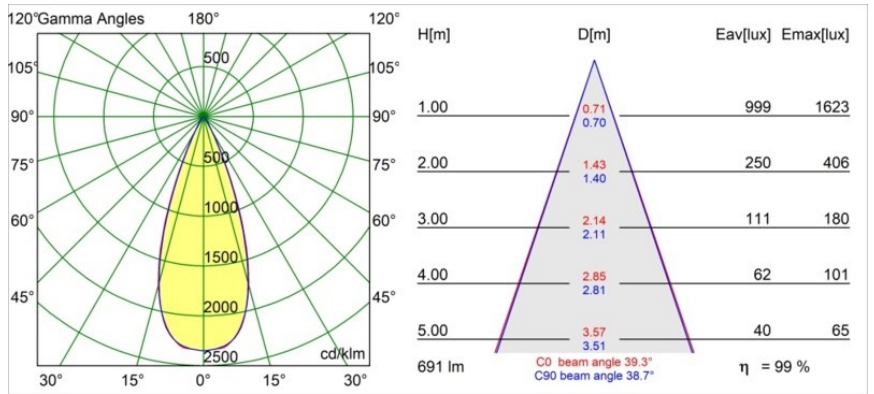

Lichtspreiding & Stralingsdiagram