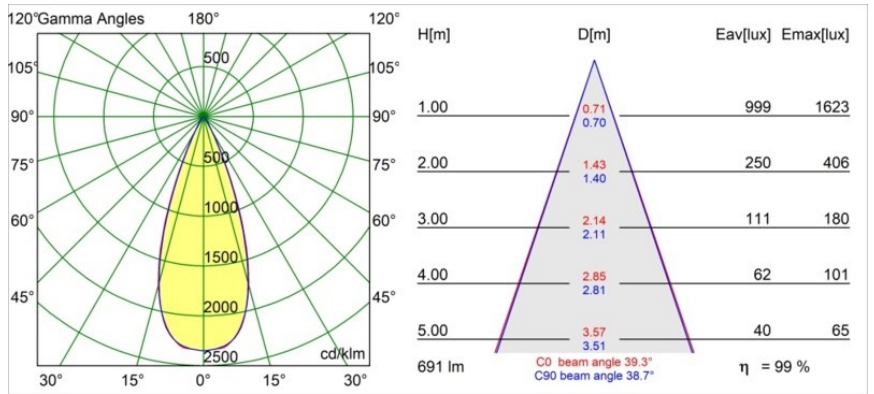

Light distribution & beam diagram