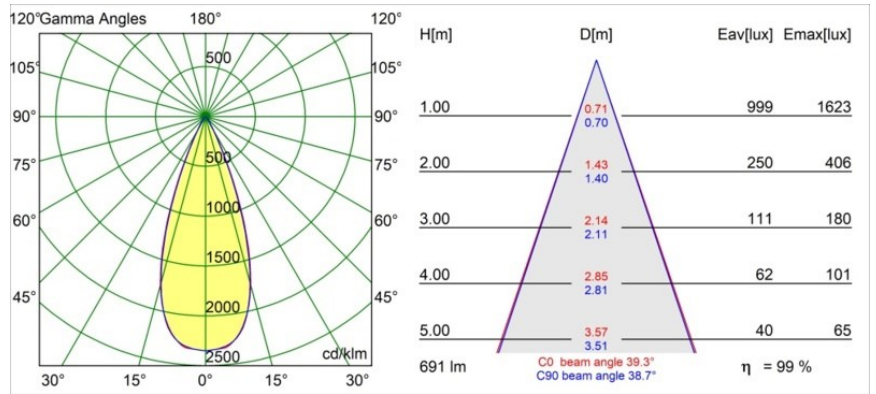

### Spezifikationen

Material	13514183
Typ der Lichtquelle	LED
LED Typ	BRIDGELUX V8G8
LED-Technologie	COB-LED
CRI	Min. 90
Farbtemperatur	2700K
Lebensdauer	L90B10 bei 50.000 Stunden
Leuchtmittel enthalten	Ja
Anzahl Lichtquellen	1
CIE-Fluxcode	98 100 100 100 100
Binning (SDCM)	2
Lichtrichtung	Abwärts
Optik	Kollimator
Gemessene Abstrahlwinkel (°)	39,0
Eingangsspannung	Konstantstrom-Treiber erforderlich
Schutzklasse	III
Schutzart	55
Glühdrahtprüfung (°C)	850
Innen/Außen	Innen
Anwendung	Decke, Wand
Montage	Einbau
Ausschnittgröße (mm)	ø68 for Frame Recessed; ø89 for Frame Recessed TrimLess
Einbautiefe (mm)	110,0
Verstellbarkeit	H 355° V 25°
Abstand zum beleuchteten Objekt (m)	0,1
Primärfarbe & Primäres Finish	Schwarz, Matt
Bruttogewicht (g)	141,0
Antriebsstrom (mA)	350      500
Min. forward voltage (Vf)	13,2      13,7
Max. forward voltage (Vf)	15,0      15,4
Connected load (W)	5,0      7,2
Lichtstrom pro Lampe (lm)	511      690
Effizienz (lm/W)	102      96
UGR	13      14

---

Bemerkung	<ul style="list-style-type: none"><li>• Tetrix Recessed Ring oder Tube Surface nicht enthalten</li><li>• Dies ist kein vollständiges Produkt. Es wird ein Tetrix Recessed Ring oder Tube Surface benötigt.</li><li>• Dies ist kein vollständiges Produkt. Es wird ein Tetrix Recessed Ring oder Tube Surface benötigt.</li></ul>
-----------	----------------------------------------------------------------------------------------------------------------------------------------------------------------------------------------------------------------------------------------------------------------------------------------------------------------------------------

---

**TM30 & CRI Diagramm**

**Lichtverteilung und Lichtverteilungskurve**

Diagramm

**Optisches Zubehör**

**13515032** Snoot 32 Black Structure  
**13515038** Snoot 32 White Matt

**13515132** Honeycomb 33 Black Structure