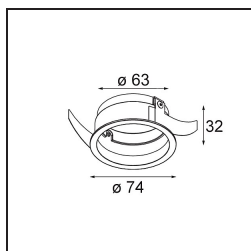

UGR	14	15
Commentaire	<ul style="list-style-type: none">• Tetrix Recessed Ring ou Tube Surface non inclus• Ceci n'est pas un produit complet. Un Tetrix Recessed Ring ou Tube Surface est requis.• Ceci n'est pas un produit complet. Un Tetrix Recessed Ring ou Tube Surface est requis.	

TM30 & CRI diagrammes

Distribution de Lumière & Schéma de Faisceau

Accessoires d'Eclairage optiques

13515032 Snoot 32 Black Structure

13515038 Snoot 32 White Matt

13515132 Honeycomb 33 Black Structure

Accessoires d'Eclairage d'installation

13510083 Ring Recessed 62 1x IP55 Black Matt

13510038 Ring Recessed 62 1x IP55 White Matt

13515430 Ring Recessed Trimless 62 1x

13515530 Concrete Kit 62 150x150 1x

13515630 Concrete Ring 62 Standard Installation Housing