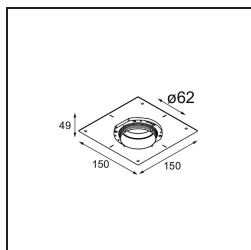

Caractéristiques

Matériaux	13514180
Type de Source Lumineuse	LED
Type de LED	BRIDGELUX V8G8
Technologie LED	LED COB
CRI	Min. 90
Température de Couleur	2700K
Durée de Vie	L90B10 à 50 000 heures
Ampoule incluse	Oui
Nombre de Sources Lumineuses	1
Code de flux CIE	98 100 100 100 99
Groupe (SDCM)	2
Direction de la Lumière	Bas
Optique	Collimateur
Faisceau mesuré (°)	38,0
Tension d'Entrée	Driver à Courant Constant Requis
Classe Électrique	III
Indice de protection IP	55
Essai au fil incandescent (°C)	850
Intérieur/extérieur	Intérieur
Application	Plafond, Mur
Montage	Encastré
Taille de découpe (mm)	ø68 for Frame Recessed; ø89 for Frame Recessed TrimLess
Profondeur de montage (mm)	110,0
Ajustabilité	H 355° V 25°
Distance avec l'Objet Éclairé (m)	0,1
Couleur Principale & Finition Principale	Noir, Chrome
Poids brut (g)	141,0
Courant du driver (mA)	350 500
Min. forward voltage (Vf)	13,2 13,7
Max. forward voltage (Vf)	15,0 15,4
Connected load (W)	5,0 7,2
Flux lumineux par lampe (lm)	507 685
Efficacité (lm/W)	101 95

UGR	14	15
Commentaire	<ul style="list-style-type: none">• Tetrix Recessed Ring ou Tube Surface non inclus• Ceci n'est pas un produit complet. Un Tetrix Recessed Ring ou Tube Surface est requis.• Ceci n'est pas un produit complet. Un Tetrix Recessed Ring ou Tube Surface est requis.	

TM30 & CRI diagrammes

Distribution de Lumière & Schéma de Faisceau

Accessoires d'Eclairage optiques

13515032 Snoot 32 Black Structure

13515038 Snoot 32 White Matt

13515132 Honeycomb 33 Black Structure

Accessoires d'Eclairage d'installation

13510083 Ring Recessed 62 1x IP55 Black Matt

13510038 Ring Recessed 62 1x IP55 White Matt

13515430 Ring Recessed Trimless 62 1x

13515530 Concrete Kit 62 150x150 1x

13515630 Concrete Ring 62 Standard Installation Housing