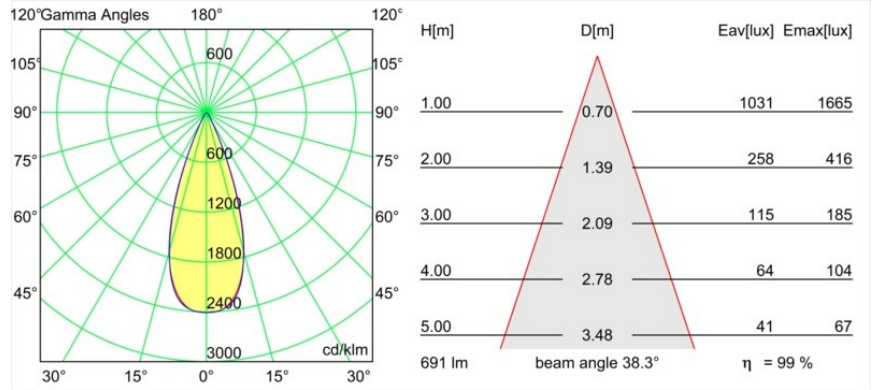

Distribution de Lumière & Schéma de Faisceau