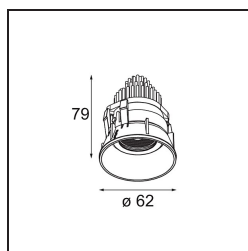

Caractéristiques

Matériaux	13514180
Type de Source Lumineuse	LED
Type de LED	BRIDGELUX V8G8
Technologie LED	LED COB
CRI	Min. 90
Température de Couleur	2700K
Durée de Vie	L90B10 à 50 000 heures
Ampoule incluse	Oui
Nombre de Sources Lumineuses	1
Code de flux CIE	98 100 100 100 99
Groupe (SDCM)	2
Direction de la Lumière	Bas
Optique	Collimateur
Faisceau mesuré (°)	38,0
Tension d'Entrée	Driver à Courant Constant Requis
Classe Électrique	III
Indice de protection IP	55
Essai au fil incandescent (°C)	850
Intérieur/extérieur	Intérieur
Application	Plafond, Mur
Montage	Encastré
Taille de découpe (mm)	ø68 for Frame Recessed; ø89 for Frame Recessed TrimLess
Profondeur de montage (mm)	110,0
Ajustabilité	H 355° V 25°
Distance avec l'Objet Éclairé (m)	0,1
Couleur Principale & Finition Principale	Noir, Chrome
Poids brut (g)	141,0
Courant du driver (mA)	350 500
Min. forward voltage (Vf)	13,2 13,7
Max. forward voltage (Vf)	15,0 15,4
Connected load (W)	5,0 7,2
Flux lumineux par lampe (lm)	507 685
Efficacité (lm/W)	101 95

UGR	14	15
Commentaire	<ul style="list-style-type: none">• Tetrix Recessed Ring ou Tube Surface non inclus• Ceci n'est pas un produit complet. Un Tetrix Recessed Ring ou Tube Surface est requis.• Ceci n'est pas un produit complet. Un Tetrix Recessed Ring ou Tube Surface est requis.	