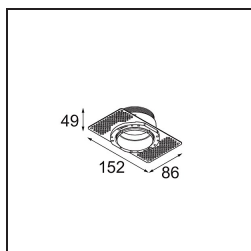

UGR	14	15
Commentaire	<ul style="list-style-type: none">• Tetrix Recessed Ring ou Tube Surface non inclus• Ceci n'est pas un produit complet. Un Tetrix Recessed Ring ou Tube Surface est requis.• Ceci n'est pas un produit complet. Un Tetrix Recessed Ring ou Tube Surface est requis.	

TM30 & CRI diagrammes

Distribution de Lumière & Schéma de Faisceau

Accessoires d'Eclairage optiques

13515032 Snoot 32 Black Structure

13515038 Snoot 32 White Matt

13515132 Honeycomb 33 Black Structure

Accessoires d'Eclairage d'installation

13510083 Ring Recessed 62 1x IP55 Black Matt

13510038 Ring Recessed 62 1x IP55 White Matt

13515430 Ring Recessed Trimless 62 1x

13515530 Concrete Kit 62 150x150 1x

13515630 Concrete Ring 62 Standard Installation Housing