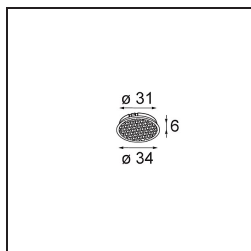

UGR	14	15
Commentaire	<ul style="list-style-type: none">• Tetrix Recessed Ring ou Tube Surface non inclus• Ceci n'est pas un produit complet. Un Tetrix Recessed Ring ou Tube Surface est requis.• Ceci n'est pas un produit complet. Un Tetrix Recessed Ring ou Tube Surface est requis.	

TM30 & CRI diagrammes

Distribution de Lumière & Schéma de Faisceau

Accessoires d'Eclairage optiques

13515032 Snoot 32 Black Structure

13515038 Snoot 32 White Matt

13515132 Honeycomb 33 Black Structure

Accessoires d'Eclairage d'installation

13510083 Ring Recessed 62 1x IP55 Black Matt

13510038 Ring Recessed 62 1x IP55 White Matt

13515430 Ring Recessed Trimless 62 1x

13515530 Concrete Kit 62 150x150 1x

13515630 Concrete Ring 62 Standard Installation Housing