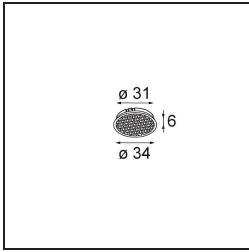

---

Eficacia (lm/W)	101	95
Índice de deslumbramiento	14	15
Remark	<ul style="list-style-type: none"><li>• Tetrix Recessed Ring o Tube Surface no incluido</li><li>• Este no es un producto completo. Se necesita un Tetrix Recessed Ring o Tube Surface.</li><li>• Este no es un producto completo. Se necesita un Tetrix Recessed Ring o Tube Surface.</li></ul>	

---

**TM30 & CRI diagram**

**Light distribution & beam diagram**

Diagrams

**Accesorios Opticos**

**13515032** Snoot 32 Black Structure  
**13515038** Snoot 32 White Matt

**13515132** Honeycomb 33 Black Structure