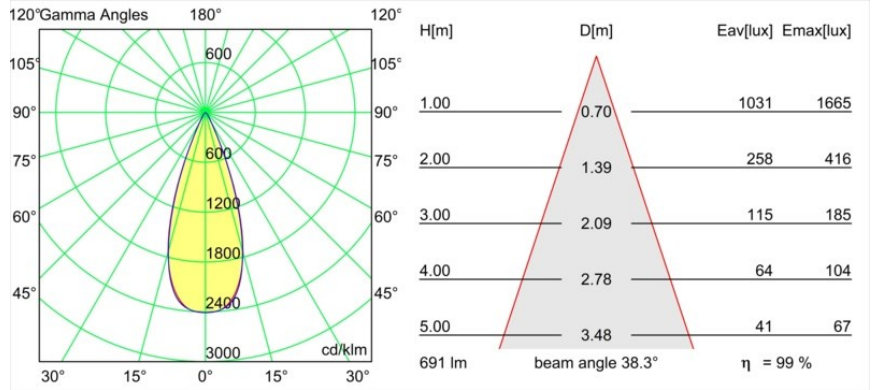

Light distribution & beam diagram