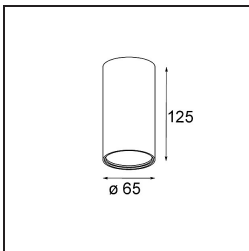

---

**TM30 & CRI diagram**

**Light distribution & beam diagram**

Diagrams

**Accesorios Opticos**

**13515032** Snoot 32 Black Structure  
**13515038** Snoot 32 White Matt

**13515132** Honeycomb 33 Black Structure

**Accesorios Instalación**

**13510083** Ring Recessed 62 1x IP55 Black Matt  
**13510038** Ring Recessed 62 1x IP55 White Matt

**13515430** Ring Recessed Trimless 62 1x

**13515530** Concrete Kit 62 150x150 1x

**13515630** Concrete Ring 62 Standard Installation Housing

**12293230** Plaster Kit Trimless 150x150 - 62 1x

**11624030** Installation Housing 140x250x100x210

**12292630** Gypsum Fibreboard 150x150

**13515738** Tetrix Tube Surface 65 125 1x DE White Matt