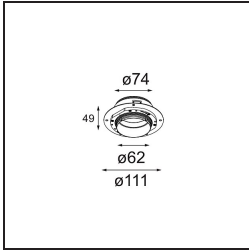

Datum
Klant
Project
Soort

Tetrix Adjustable Recessed 62 1x IP55 LED 2700K Medium DE Black Chrome

Specificaties

Materiaal	13514080
Type Lichtbron	LED
LED type	BRIDGELUX V8G8
LED technologie	Led-COB
CRI	Min. 90
Kleurtemperatuur	2700K
Levensduur	L90B10 bij 50.000 Uur
Lamp inbegrepen	Ja
Aantal Lichtbronnen	1
CIE-fluxcode	98 100 100 100 98
Binning (SDCM)	2
Lichtrichting	Omlaag
Optisch	Collimator
Gemeten gradenbundel (°)	25,0
Ingangsspanning	Aandrijving Gelijktroom Vereist
Elektriciteitsklasse	III
IP-klasse	55
Gloeidraadtest (°C)	850
Binnen/Buiten	Binnen
Toepassing	Plafond, Wand
Montage	Inbouw
Inbouwopening (mm)	ø68 for Frame Recessed; ø89 for Frame Recessed TrimLess
Montagediepte (mm)	110,0
Verstelbaarheid	H 355° V 25°
Afstand tot Verlicht Voorwerp (m)	0,1
Primaire Kleur & Primaire Afwerking	Zwart, Chroom
Brutogewicht (g)	141,0
Stroom driver (mA)	350 500
Min. forward voltage (Vf)	13,2 13,7
Max. forward voltage (Vf)	15,0 15,4
Connected load (W)	5,0 7,2
Lumenoutput per lampunit (lm)	481 647
Efficiëntie (lm/W)	96 90
UGR	11 12

Opmerking	<ul style="list-style-type: none">• Tetrix Recessed Ring of Tube Surface niet inbegrepen• Dit is geen compleet product. Een Tetrix Recessed Ring of Tube Surface is vereist.• Dit is geen compleet product. Een Tetrix Recessed Ring of Tube Surface is vereist.
-----------	--

TM30 & CRI Diagrammen

Lichtspreiding & Stralingsdiagram

Diagrammen

Optische Accessoires

13515032 Snoot 32 Black Structure
13515038 Snoot 32 White Matt

13515132 Honeycomb 33 Black Structure

Installatie Accessoires

13510083 Ring Recessed 62 1x IP55 Black Matt
13510038 Ring Recessed 62 1x IP55 White Matt

13515430 Ring Recessed Trimless 62 1x

13515530 Concrete Kit 62 150x150 1x

13515630 Concrete Ring 62 Standard Installation Housing