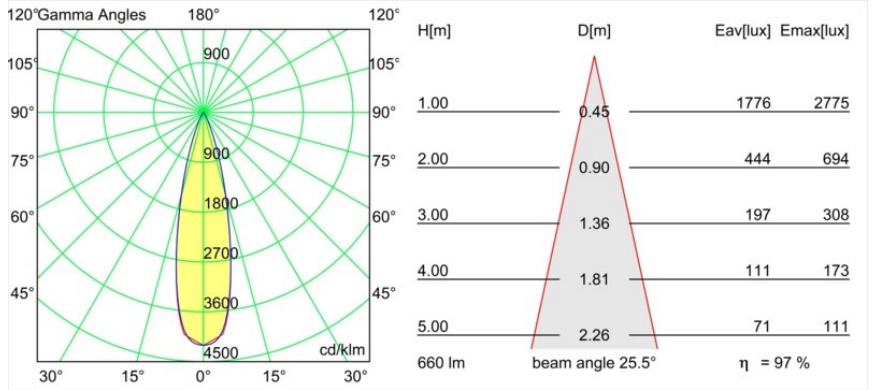

Lichtspreiding & Stralingsdiagram