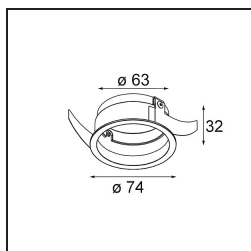

Livello abbagliamento	11	12
Remark	<ul style="list-style-type: none">• Tetrix Recessed Ring o Tube Surface non incluso• Questo non è un prodotto completo. È necessario un Tetrix Recessed Ring o Tube Surface.• Questo non è un prodotto completo. È necessario un Tetrix Recessed Ring o Tube Surface.	

TM30 & CRI diagram

Light distribution & beam diagram

Diagrams

Accessorio Ottico

- 13515032** Snoot 32 Black Structure
- 13515038** Snoot 32 White Matt

- 13515132** Honeycomb 33 Black Structure

Accessori Installazione

- 13510083** Ring Recessed 62 1x IP55 Black Matt
- 13510038** Ring Recessed 62 1x IP55 White Matt

- 13515430** Ring Recessed Trimless 62 1x

- 13515530** Concrete Kit 62 150x150 1x

13515630 Concrete Ring 62 Standard Installation Housing