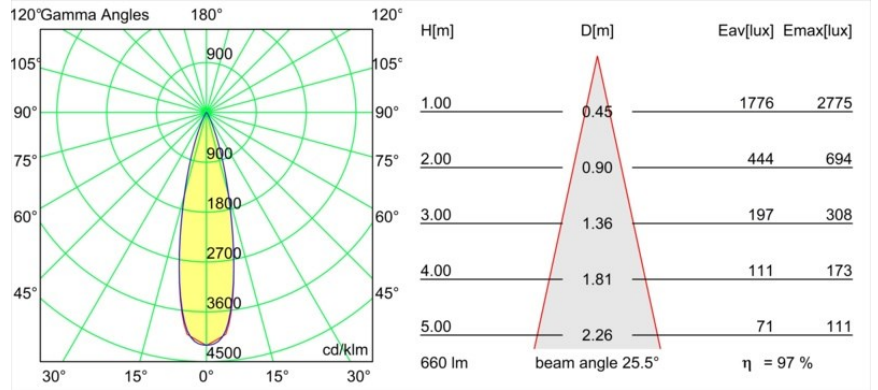

Light distribution & beam diagram