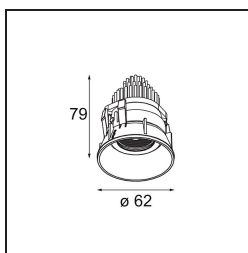

Date
Customer
Project
Type

Tetrix Adjustable Recessed 62 1x IP55 LED 2700K Medium DE Black Chrome

Specifications

Materiale	13514080
Tipo di Sorgente	LED
Tipologia LED	BRIDGELUX V8G8
Tecnologie LED	COB
CRI	Min. 90
Temperatura di colore della luce	2700K
Vita utile	L90B10 @50.000 ore
Lampadina inclusa	Sì
Numero di fonte luminosa	1
Codice di flusso CIE	98 100 100 100 98
Binning (SDCM)	2
Direzione della luce	Diretta
Ottiche	Collimatore
Fascio misurato (°)	25,0
Volt in ingresso	Necessario driver a corrente costante
Classificazione elettrica	III
Grado IP	55
Test filo a caldo (°C)	850
Interno/Esterno	Interno
Applicazione	Soffitto, Parete
Montaggio	Incassato
Foro d'incasso (mm)	ø68 for Frame Recessed; ø89 for Frame Recessed TrimLess
Profondità di montaggio (mm)	110,0
Orientabilità	H 355° V 25°
Distanza dall'oggetto illuminato (m)	0,1
Colore primario & Finitura primaria	Nero, Cromato
Peso lordo (g)	141,0
Corrente di azionamento (mA)	350 500
Min. forward voltage (Vf)	13,2 13,7
Max. forward voltage (Vf)	15,0 15,4
Connected load (W)	5,0 7,2
Flusso luminoso per lampade (lm)	481 647
Efficienza (lm/W)	96 90