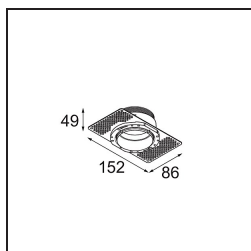

Livello abbagliamento	11	12
Remark	<ul style="list-style-type: none">• Tetrix Recessed Ring o Tube Surface non incluso• Questo non è un prodotto completo. È necessario un Tetrix Recessed Ring o Tube Surface.• Questo non è un prodotto completo. È necessario un Tetrix Recessed Ring o Tube Surface.	

TM30 & CRI diagram

Light distribution & beam diagram

Diagrams

Accessorio Ottico

- 13515032** Snoot 32 Black Structure
- 13515038** Snoot 32 White Matt

- 13515132** Honeycomb 33 Black Structure

Accessori Installazione

- 13510083** Ring Recessed 62 1x IP55 Black Matt
- 13510038** Ring Recessed 62 1x IP55 White Matt

- 13515430** Ring Recessed Trimless 62 1x

- 13515530** Concrete Kit 62 150x150 1x

13515630 Concrete Ring 62 Standard Installation Housing