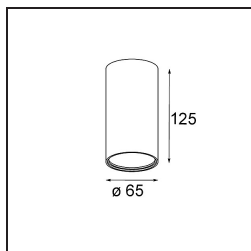

---

**TM30 & CRI diagrammes**

**Distribution de Lumière & Schéma de Faisceau**

**Accessoires d'Eclairage optiques**

**13515032** Snoot 32 Black Structure  
**13515038** Snoot 32 White Matt

**13515132** Honeycomb 33 Black Structure

**Accessoires d'Eclairage d'installation**

**13510083** Ring Recessed 62 1x IP55 Black Matt  
**13510038** Ring Recessed 62 1x IP55 White Matt

**13515430** Ring Recessed Trimless 62 1x

**13515530** Concrete Kit 62 150x150 1x

**13515630** Concrete Ring 62 Standard Installation Housing

**12293230** Plaster Kit Trimless 150x150 - 62 1x

**11624030** Installation Housing 140x250x100x210

**12292630** Gypsum Fibreboard 150x150

**13515738** Tetrix Tube Surface 65 125 1x DE White Matt