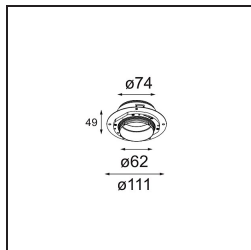

---

**TM30 & CRI diagrammes**

**Distribution de Lumière & Schéma de Faisceau**

**Accessoires d'Eclairage optiques**

**13515032** Snoot 32 Black Structure  
**13515038** Snoot 32 White Matt

**13515132** Honeycomb 33 Black Structure

**Accessoires d'Eclairage d'installation**

**13510083** Ring Recessed 62 1x IP55 Black Matt  
**13510038** Ring Recessed 62 1x IP55 White Matt

**13515430** Ring Recessed Trimless 62 1x

**13515530** Concrete Kit 62 150x150 1x