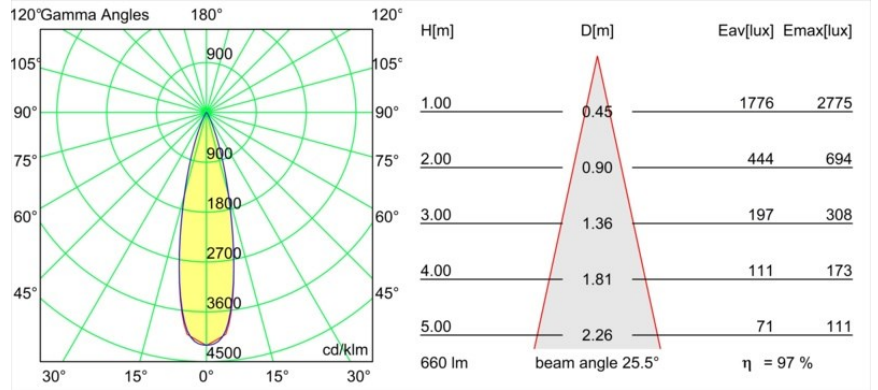

Distribution de Lumière & Schéma de Faisceau