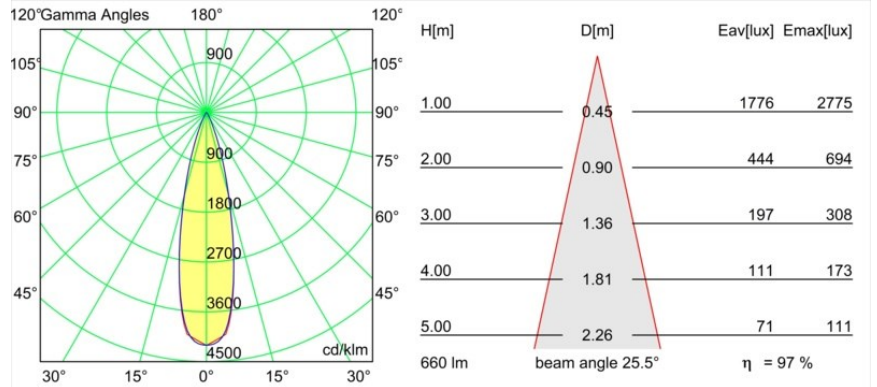

Light distribution & beam diagram