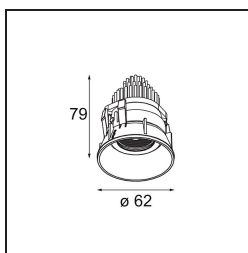

Date
Customer
Project
Type

Tetrix Adjustable Recessed 62 1x IP55 LED 2700K Medium DE Black Chrome

Specifications

Material	13514080
Tipo de fuente de luz	LED
Tipo de LED	BRIDGELUX V8G8
Tecnología LED	COB LED
CRI	Min. 90
Temperatura del color	2700K
Vida Útil	L90B10 @50.000 horas
Lámpara Incluida	Sí
Número de fuentes de luz	1
Código de flujo CIE	98 100 100 100 98
Binning (SDCM)	2
Dirección de la luz	Directo
Óptica	Colimador
Ángulo de Apertura medido (°)	25,0
Voltaje de entrada	Driver de corriente constante requerido
Clasificación eléctrica	III
Clasificación del IP	55
Clasificación de hilo incandescente (°C)	850
Interio/Exterior	Interior
Aplicación	Techo, Pared
Montaje	Empotrado
Tamaño de corte (mm)	ø68 for Frame Recessed; ø89 for Frame Recessed TrimLess
Profundidad de montaje (mm)	110,0
Ajustabilidad	H 355° V 25°
Distancia al objeto iluminado (m)	0,1
Color principal & Acabado principal	Negro, Cromo
Peso bruto (g)	141,0
Corriente de accionamiento (mA)	350 500
Min. forward voltage (Vf)	13,2 13,7
Max. forward voltage (Vf)	15,0 15,4
Connected load (W)	5,0 7,2
Flujo luminoso por lámpara (lm)	481 647

Eficacia (lm/W)	96	90
Índice de deslumbramiento	11	12
Remark	<ul style="list-style-type: none">• Tetrix Recessed Ring o Tube Surface no incluido• Este no es un producto completo. Se necesita un Tetrix Recessed Ring o Tube Surface.• Este no es un producto completo. Se necesita un Tetrix Recessed Ring o Tube Surface.	