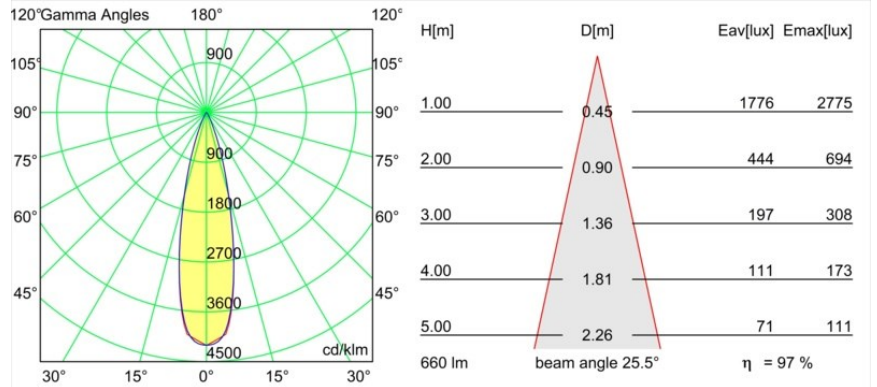

### Spezifikationen

Material	13514080
Typ der Lichtquelle	LED
LED Typ	BRIDGELUX V8G8
LED-Technologie	COB-LED
CRI	Min. 90
Farbtemperatur	2700K
Lebensdauer	L90B10 bei 50.000 Stunden
Leuchtmittel enthalten	Ja
Anzahl Lichtquellen	1
CIE-Fluxcode	98 100 100 100 98
Binning (SDCM)	2
Lichtrichtung	Abwärts
Optik	Kollimator
Gemessene Abstrahlwinkel (°)	25,0
Eingangsspannung	Konstantstrom-Treiber erforderlich
Schutzklasse	III
Schutzart	55
Glühdrahtprüfung (°C)	850
Innen/Außen	Innen
Anwendung	Decke, Wand
Montage	Einbau
Ausschnittgröße (mm)	ø68 for Frame Recessed; ø89 for Frame Recessed TrimLess
Einbautiefe (mm)	110,0
Verstellbarkeit	H 355° V 25°
Abstand zum beleuchteten Objekt (m)	0,1
Primärfarbe & Primäres Finish	Schwarz, Chrom
Bruttogewicht (g)	141,0
Antriebsstrom (mA)	350      500
Min. forward voltage (Vf)	13,2      13,7
Max. forward voltage (Vf)	15,0      15,4
Connected load (W)	5,0      7,2
Lichtstrom pro Lampe (lm)	481      647
Effizienz (lm/W)	96      90
UGR	11      12

Spezifikationen

---

Bemerkung	<ul style="list-style-type: none"><li>• Tetrix Recessed Ring oder Tube Surface nicht enthalten</li><li>• Dies ist kein vollständiges Produkt. Es wird ein Tetrix Recessed Ring oder Tube Surface benötigt.</li><li>• Dies ist kein vollständiges Produkt. Es wird ein Tetrix Recessed Ring oder Tube Surface benötigt.</li></ul>
-----------	--

---

**TM30 & CRI Diagramm**

**Lichtverteilung und Lichtverteilungskurve**

Diagramm

**Optisches Zubehör**

**13515032** Snoot 32 Black Structure  
**13515038** Snoot 32 White Matt

**13515132** Honeycomb 33 Black Structure