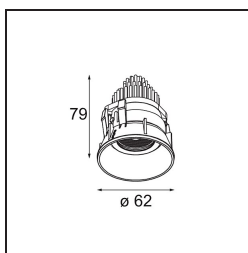

### Spezifikationen

Material	13514080
Typ der Lichtquelle	LED
LED Typ	BRIDGELUX V8G8
LED-Technologie	COB-LED
CRI	Min. 90
Farbtemperatur	2700K
Lebensdauer	L90B10 bei 50.000 Stunden
Leuchtmittel enthalten	Ja
Anzahl Lichtquellen	1
CIE-Fluxcode	98 100 100 100 98
Binning (SDCM)	2
Lichtrichtung	Abwärts
Optik	Kollimator
Gemessene Abstrahlwinkel (°)	25,0
Eingangsspannung	Konstantstrom-Treiber erforderlich
Schutzklasse	III
Schutzart	55
Glühdrahtprüfung (°C)	850
Innen/Außen	Innen
Anwendung	Decke, Wand
Montage	Einbau
Ausschnittgröße (mm)	ø68 for Frame Recessed; ø89 for Frame Recessed TrimLess
Einbautiefe (mm)	110,0
Verstellbarkeit	H 355° V 25°
Abstand zum beleuchteten Objekt (m)	0,1
Primärfarbe & Primäres Finish	Schwarz, Chrom
Bruttogewicht (g)	141,0
Antriebsstrom (mA)	350      500
Min. forward voltage (Vf)	13,2      13,7
Max. forward voltage (Vf)	15,0      15,4
Connected load (W)	5,0      7,2
Lichtstrom pro Lampe (lm)	481      647
Effizienz (lm/W)	96      90
UGR	11      12

Spezifikationen

---

Bemerkung	<ul style="list-style-type: none"><li>• Tetrix Recessed Ring oder Tube Surface nicht enthalten</li><li>• Dies ist kein vollständiges Produkt. Es wird ein Tetrix Recessed Ring oder Tube Surface benötigt.</li><li>• Dies ist kein vollständiges Produkt. Es wird ein Tetrix Recessed Ring oder Tube Surface benötigt.</li></ul>
-----------	--