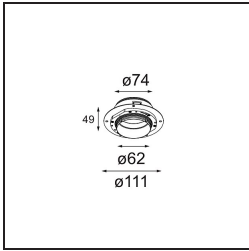

Specificaties

Materiaal	13513683
Type Lichtbron	LED GU10
Lamp inbegrepen	Neen
Aantal Lichtbronnen	1
Lichtrichting	Omlaag
Ingangsspanning	230 V
Elektriciteitsklasse	II
IP-klasse	20
Gloeidraadtest (°C)	850
Binnen/Buiten	Binnen
Toepassing	Plafond, Wand
Montage	Inbouw
Inbouwopening (mm)	ø68 for Frame Recessed; ø89 for Frame Recessed TrimLess
Montagediepte (mm)	110,0
Verstelbaarheid	Not Applicable
Afstand tot Verlicht Voorwerp (m)	0,1
Primaire Kleur & Primaire Afwerking	Zwart, Mat
Brutogewicht (g)	170,0
Opmerking	<ul style="list-style-type: none"> • Tetrix Recessed Ring of Tube Surface niet inbegrepen • Dit is geen compleet product. Een Tetrix Recessed Ring of Tube Surface is vereist. • Dit is geen compleet product. Een Tetrix Recessed Ring of Tube Surface is vereist.

Installatie Accessoires

- 13510083** Ring Recessed 62 1x IP55 Black Matt
- 13510038** Ring Recessed 62 1x IP55 White Matt

- 13515430** Ring Recessed Trimless 62 1x

13515530 Concrete Kit 62 150x150 1x

13515630 Concrete Ring 62 Standard Installation Housing