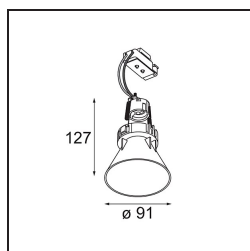

Tetrix Cone Recessed 90 1x LED GU10 Black Matt

Tetrix Cone komt uit het plafond piepen en weet zo de aandacht te trekken. Combineer hem met zwarte of witte optische accessoires en maak het prominente design van Tetrix Cone nog interessanter. Wil je natte en vochtige ruimtes, of een wellnessomgeving, verlichten? Dan is Tetrix Cone wat je zoekt, dankzij de IP55-klasse.

Specificaties

Materiaal	13513683
Type Lichtbron	LED GU10
Lamp inbegrepen	Neen
Aantal Lichtbronnen	1
Lichtrichting	Omlaag
Ingangsspanning	230 V
Elektriciteitsklasse	II
IP-klasse	20
Gloeidraadtest (°C)	850
Binnen/Buiten	Binnen
Toepassing	Plafond, Wand
Montage	Inbouw
Inbouwopening (mm)	ø68 for Frame Recessed; ø89 for Frame Recessed TrimLess
Montagediepte (mm)	110,0
Verstelbaarheid	Not Applicable
Afstand tot Verlicht Voorwerp (m)	0,1
Primaire Kleur & Primaire Afwerking	Zwart, Mat
Brutogewicht (g)	170,0
Opmerking	<ul style="list-style-type: none"> • Tetrix Recessed Ring of Tube Surface niet inbegrepen • Dit is geen compleet product. Een Tetrix Recessed Ring of Tube Surface is vereist. • Dit is geen compleet product. Een Tetrix Recessed Ring of Tube Surface is vereist.