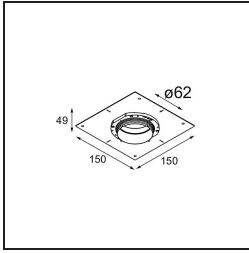

Specificaties

Materiaal	13513683
Type Lichtbron	LED GU10
Lamp inbegrepen	Neen
Aantal Lichtbronnen	1
Lichtrichting	Omlaag
Ingangsspanning	230 V
Elektriciteitsklasse	II
IP-klasse	20
Gloeidraadtest (°C)	850
Binnen/Buiten	Binnen
Toepassing	Plafond, Wand
Montage	Inbouw
Inbouwopening (mm)	ø68 for Frame Recessed; ø89 for Frame Recessed TrimLess
Montagediepte (mm)	110,0
Verstelbaarheid	Not Applicable
Afstand tot Verlicht Voorwerp (m)	0,1
Primaire Kleur & Primaire Afwerking	Zwart, Mat
Brutogewicht (g)	170,0
Opmerking	<ul style="list-style-type: none"> • Tetrix Recessed Ring of Tube Surface niet inbegrepen • Dit is geen compleet product. Een Tetrix Recessed Ring of Tube Surface is vereist. • Dit is geen compleet product. Een Tetrix Recessed Ring of Tube Surface is vereist.

Optische Accessoires

- 13515038** Snoot 32 White Matt
- 13515032** Snoot 32 Black Structure

- 13515132** Honeycomb 33 Black Structure

- 13515232** Light Cone 44 Black Structure
- 13515238** Light Cone 44 White Matt

Installatie Accessoires

- 13510083** Ring Recessed 62 1x IP55 Black Matt
- 13510038** Ring Recessed 62 1x IP55 White Matt

- 13515430** Ring Recessed Trimless 62 1x

13515530 Concrete Kit 62 150x150 1x

13515630 Concrete Ring 62 Standard Installation Housing