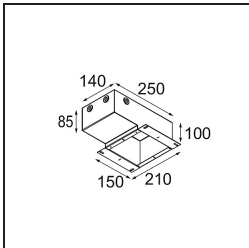

11624030 Installation Housing 140x250x100x210