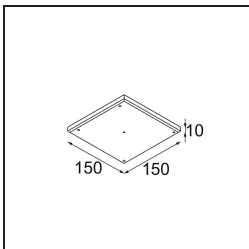

12292630 Gypsum Fibreboard 150x150

■ Kies een vereist accessoire