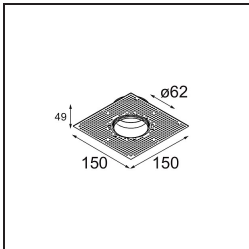

Specificaties

Materiaal	13513683
Type Lichtbron	LED GU10
Lamp inbegrepen	Neen
Aantal Lichtbronnen	1
Lichtrichting	Omlaag
Ingangsspanning	230 V
Elektriciteitsklasse	II
IP-klasse	20
Gloeidraadtest (°C)	850
Binnen/Buiten	Binnen
Toepassing	Plafond, Wand
Montage	Inbouw
Inbouwopening (mm)	ø68 for Frame Recessed; ø89 for Frame Recessed TrimLess
Montagediepte (mm)	110,0
Verstelbaarheid	Not Applicable
Afstand tot Verlicht Voorwerp (m)	0,1
Primaire Kleur & Primaire Afwerking	Zwart, Mat
Brutogewicht (g)	170,0
Opmerking	<ul style="list-style-type: none"> • Tetrix Recessed Ring of Tube Surface niet inbegrepen • Dit is geen compleet product. Een Tetrix Recessed Ring of Tube Surface is vereist. • Dit is geen compleet product. Een Tetrix Recessed Ring of Tube Surface is vereist.

Installatie Accessoires

- 13510083** Ring Recessed 62 1x IP55 Black Matt
- 13510038** Ring Recessed 62 1x IP55 White Matt

- 13515430** Ring Recessed Trimless 62 1x

13515530 Concrete Kit 62 150x150 1x

13515630 Concrete Ring 62 Standard Installation Housing