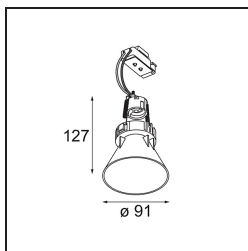

Date
Customer
Project
Type

*Tetrix Cone Recessed 90 1x LED GU10 Black Matt*

Asomándose por el techo, Tetrix Cone sabe cómo atraer la atención. Combine la luminaria con accesorios ópticos en blanco o negro, y el prominente diseño de Tetrix Cone será aún más interesante. Y, si desea iluminar espacios húmedos, o un entorno dedicado a la salud y el bienestar, Tetrix Cone es una opción perfecta gracias a su certificación IP55.

### Specifications

Material	13513683
Tipo de fuente de luz	LED GU10
Lámpara Incluida	No
Número de fuentes de luz	1
Dirección de la luz	Directo
Voltaje de entrada	230V
Clasificación eléctrica	II
Clasificación del IP	20
Clasificación de hilo incandescente (°C)	850
Interio/Exterior	Interior
Aplicación	Techo, Pared
Montaje	Empotrado
Tamaño de corte (mm)	ø68 for Frame Recessed; ø89 for Frame Recessed TrimLess
Profundidad de montaje (mm)	110,0
Ajustabilidad	Not Applicable
Distancia al objeto iluminado (m)	0,1
Color principal & Acabado principal	Negro, Mate
Peso bruto (g)	170,0
Remark	<ul style="list-style-type: none"> <li>• Tetrix Recessed Ring o Tube Surface no incluido</li> <li>• Este no es un producto completo. Se necesita un Tetrix Recessed Ring o Tube Surface.</li> <li>• Este no es un producto completo. Se necesita un Tetrix Recessed Ring o Tube Surface.</li> </ul>