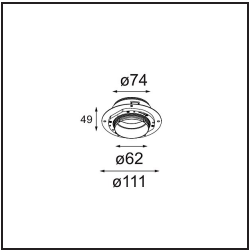

### Specifications

Material	13513683
Tipo de fuente de luz	LED GU10
Lámpara Incluida	No
Número de fuentes de luz	1
Dirección de la luz	Directo
Voltaje de entrada	230V
Clasificación eléctrica	II
Clasificación del IP	20
Clasificación de hilo incandescente (°C)	850
Interio/Exterior	Interior
Aplicación	Techo, Pared
Montaje	Empotrado
Tamaño de corte (mm)	ø68 for Frame Recessed; ø89 for Frame Recessed TrimLess
Profundidad de montaje (mm)	110,0
Ajustabilidad	Not Applicable
Distancia al objeto iluminado (m)	0,1
Color principal & Acabado principal	Negro, Mate
Peso bruto (g)	170,0
Remark	<ul style="list-style-type: none"> <li>• Tetrix Recessed Ring o Tube Surface no incluido</li> <li>• Este no es un producto completo. Se necesita un Tetrix Recessed Ring o Tube Surface.</li> <li>• Este no es un producto completo. Se necesita un Tetrix Recessed Ring o Tube Surface.</li> </ul>

**Accesorios Instalación**

**13510083** Ring Recessed 62 1x IP55 Black Matt  
**13510038** Ring Recessed 62 1x IP55 White Matt

**13515430** Ring Recessed Trimless 62 1x

**13515530** Concrete Kit 62 150x150 1x