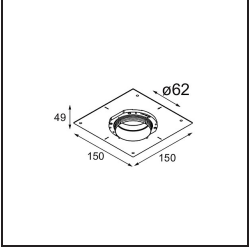

### Specifications

Material	13513683
Tipo de fuente de luz	LED GU10
Lámpara Incluida	No
Número de fuentes de luz	1
Dirección de la luz	Directo
Voltaje de entrada	230V
Clasificación eléctrica	II
Clasificación del IP	20
Clasificación de hilo incandescente (°C)	850
Interio/Exterior	Interior
Aplicación	Techo, Pared
Montaje	Empotrado
Tamaño de corte (mm)	ø68 for Frame Recessed; ø89 for Frame Recessed TrimLess
Profundidad de montaje (mm)	110,0
Ajustabilidad	Not Applicable
Distancia al objeto iluminado (m)	0,1
Color principal & Acabado principal	Negro, Mate
Peso bruto (g)	170,0
Remark	<ul style="list-style-type: none"> <li>• Tetrix Recessed Ring o Tube Surface no incluido</li> <li>• Este no es un producto completo. Se necesita un Tetrix Recessed Ring o Tube Surface.</li> <li>• Este no es un producto completo. Se necesita un Tetrix Recessed Ring o Tube Surface.</li> </ul>

**Accesorios Opticos**

**13515038** Snoot 32 White Matt  
**13515032** Snoot 32 Black Structure

**13515132** Honeycomb 33 Black Structure

**13515232** Light Cone 44 Black Structure  
**13515238** Light Cone 44 White Matt

**Accesorios Instalación**

**13510083** Ring Recessed 62 1x IP55 Black Matt  
**13510038** Ring Recessed 62 1x IP55 White Matt

**13515430** Ring Recessed Trimless 62 1x

**13515530** Concrete Kit 62 150x150 1x